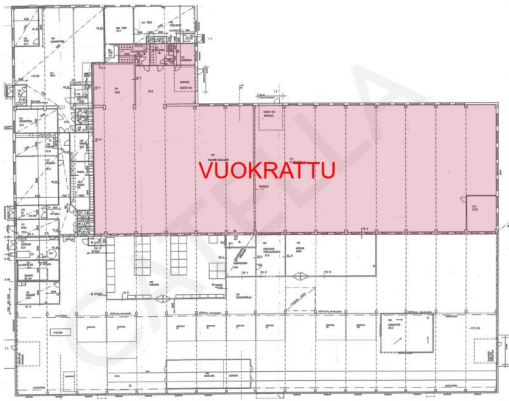

Toimitilaa Tatekanpolku 2, 33880 Tampere

Et mittakaavassa, suuntaa arvio.