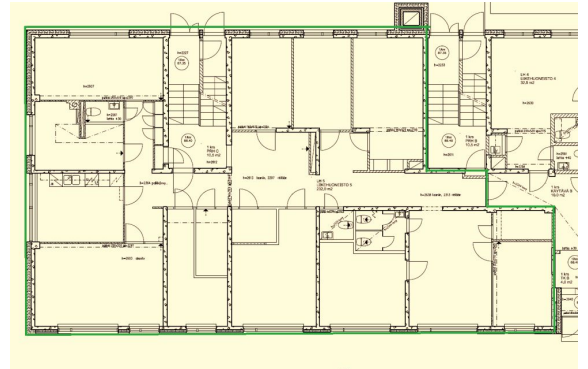

### Vuokrataan

Vuokrataan siisti katutaso toimitila Rovaniemellä, kerrostalon kivijalassa. Soveltuu sekä toimistoksi että liiketilaksi, ei ravintolatilaksi, eikä kahvilaksi. Pysäköintipaikkoja kadun varrella. Lisätietoja 020 7290 710. Lisää kohteita [www.premises.fi](http://www.premises.fi) Kohteella ei ole lain edellyttämää energiatodistusta. Kerros: katutaso

### Tilatyyppi

Toimistotilaa	227 m <sup>2</sup>
Liiketilaa	227 m <sup>2</sup>
Yhteensä	227 m <sup>2</sup>