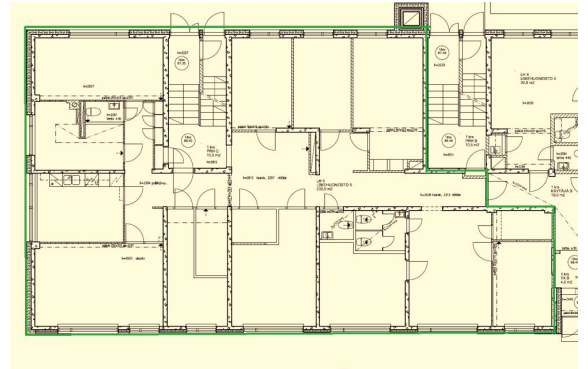

Toimitilaa Maakuntakatu 16, 96200 Rovaniemi

Vuokrataan

Vuokrataan siisti katutason toimitila Rovaniemellä, kerrostalon kivijalassa. Tilassa näyteikkuna ja oma sisäänkäynti. Soveltuu sekä toimistoksi että liiketilaksi, ei ravintolatilaksi, eikä kahvilaksi. Pysäköintipaikkoja kadun varrella. Lisätietoja 020 7290 710. Lisää kohteita www.premises.fi Kohteella ei ole lain edellyttämää energiatodistusta. Kerros: katutaso

Tilatyypit

Toimistotilaa	227 m ²
Liiketilaa	227 m ²
Yhteensä	227 m ²

Tilan tarjoaja

CRE PREMISES

p. 020 7290 710

asiakaspalvelu@premises.fi

<http://www.premises.fi>

Toimitilaa Maakuntakatu 16, 96200 Rovaniemi