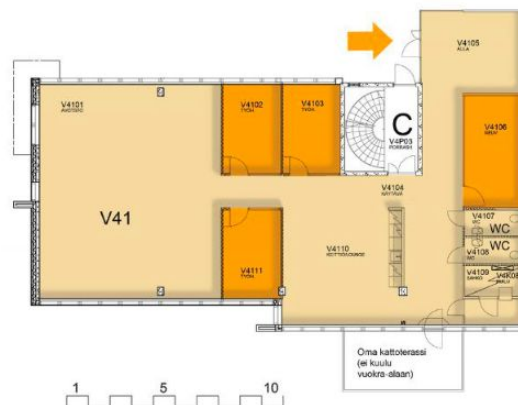

Toimitilaa Metsänneidonkuja 12, 02130 Espoo

Vuokrataan

Näkyvällä paikalla Kehä I:n varrella ilmastoitua toimistotilaa.

Tilatyyppi

Toimistotilaa	235 m ²
Yhteensä	235 m ²

Muuta

Uudistuneessa Spektrin kansainvälisessä yrityspuistossa 4. kerroksen toimistotila jossa 4 erillistä huonetta sekä 2 isompaa yhteistä tilaa. Talossa on lounasravintola, erillisiä neuvottelutiloja, kuntosali, saunaosasto, auditorio, autopesula, fysioterapia, hieronta, kauneudenhoitopalvelut ja aulapalvelut. Pysäköintitilaa runsaasti myös asiakkaille. Sovi esittelyistä; Jari Holmberg 0503235141 tai jari.holmberg@fennomen.fi