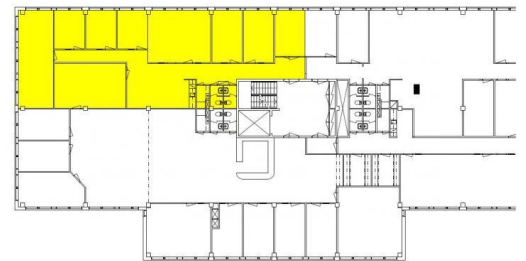

Toimitilaa Olarinluoma 14, 02200 Espoo

Vuokrataan

Vuokrataan siistiä toimistotilaa, johon tavarahissiyhteys.

Tilatyyppi

Toimistotilaa	195 - 577 m ²
Yhteensä	195 - 577 m ²

Tilajako

Jaettavissa

Kiinteistö

Hyväkuntoiset toimistotilat koostuvat avotilasta ja huoneista, sekä ne on mahdollista yhdistää. Yhteys tavarahissillä lastauslaiturille. Tilat sijaitsevat 2. ja 3. kerroksessa.

Kysy lisää!

Sijainti

Kiinteistön sijainti on erinomainen. Hyvät yhteydet Turun moottorielle sekä Länsiväylälle mahdollistavat tehokkaan liikennöinnin koko eteläisen Suomen alueelle.