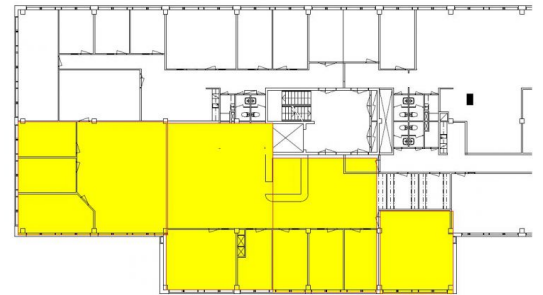

Toimitilaa Olarinluoma 14, 02200 Espoo

Vuokrataan

Vuokrataan siistiä toimistotilaa, johon tavarahissiyhteys.

Tilatyyppi

Toimistotilaa	195 - 577 m ²
Yhteensä	195 - 577 m ²

Tilajako

Jaettavissa

Kiinteistö

Hyväkuntoiset toimistotilat koostuvat avotilasta ja huoneista, sekä ne on mahdollista yhdistää. Yhteys tavarahissillä lastauslaiturille. Tilat sijaitsevat 2. ja 3. kerroksessa.

Kysy lisää!

Sijainti

Kiinteistön sijainti on erinomainen. Hyvät yhteydet Turun moottorielle sekä Länsiväylälle mahdollistavat tehokkaan liikennöinnin koko eteläisen Suomen alueelle.