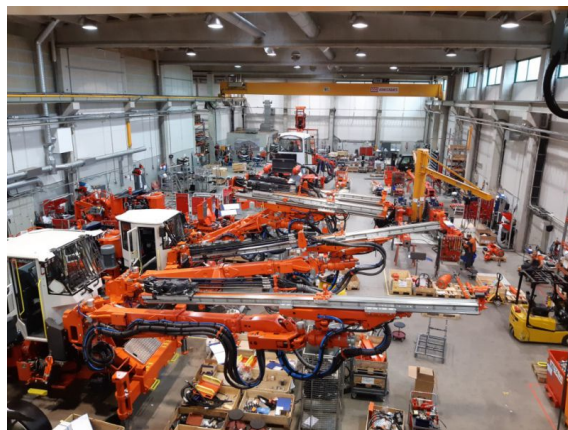

Toimitilaa Pallotie 6, 33470 Ylöjärvi

Vuokrataan

Teollisuushalli 500-1000m²

Tilatyypit

Tuotantotilaa	400 - 1000 m ²
Varastotilaa	400 - 1000 m ²
Yhteensä	400 - 1000 m ²

Kiinteistö

Hienoa tilaa väliaikaiseen tuotanto- tai varastointikäyttöön!

Vuokrataan nykyaikainen ja korkea teollisuushalli kolmostien varrelta Ylöjärveltä. Tila on saatavissa käyttöön lyhyellä sopimuksella, sillä omistajan oma tilatarve määrittelee vapaan tilan määrän ja ajan. Tämä 12m korkea halli pitää sisällään 2 siltanosturia ja yhden seinänostimen. Kaikki tekniikka on nykyaikaista. Nosto-korkeus 8,5m. Hallissa on paineilmaverkosto ja kompressorit sekä lattiakaivot. Korkeat nosto-ovet. Sosiaalitalat.

Pihassa 30 tolppapaikkaa. Kiinteistössä sähkölukot ja kulunvalvonta. Piha on vartioitu ja aidattu.

Tilan tarjoaja

LogisTila Oy - Järkeviä toimitilaratkaisuja

p. 040 776 0538

info@logistila.fi | ulla.lyytinen@logistila.fi