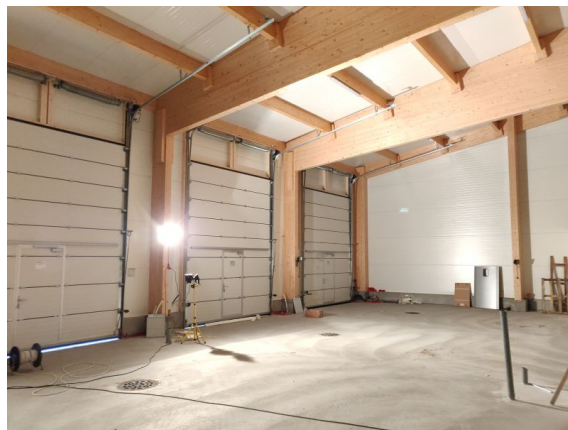

### Vuokrataan

MYLLYPURO, UUTTA HALLITILAA, 105 tai 210 m2!!

#### Kiinteistö

---

Uusi halli, vielä vapaana (katso hallien sijainti oheisesta pohjakuvasta):

- 2 kpl 105 m<sup>2</sup>, läpiajettavana (A6 ja A15 tai A7)
- 1 kpl 210 m<sup>2</sup>, läpiajettavana neljällä nosto-ovella (A6, A15 ja A7), voivat olla yhtä tilaa, toisessa ovikorkeus 5 m (A7), toisessa 4,5 m (A6 ja A15), leveys kummassakin 3,5 m.

Maalämpö, noin +/- 15 astetta, vesikiertoinen lattialämmitys, lattiakaivot öljynerotuksella, wc-tila jokaisessa vuokrattavassa tilassa, ulkona kameravalvonta.

Pihat asfaltoitu.