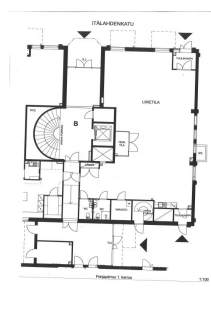

Toimitilaa Itälahdenkatu 21, 00210 Helsinki