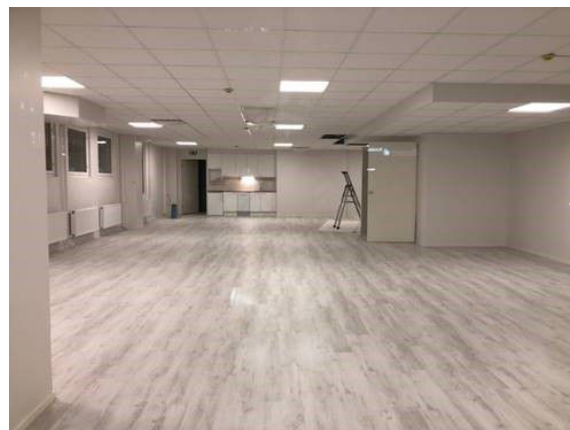

Toimitilaa Itälahdenkatu 21, 00210 Helsinki

Vuokrataan

Tilatyyppi

Liiketilaa	172 m²
Yhteensä	172 m²

Kiinteistö

Vuokrataan asuinkerrostalon kivijalasta liiketilaa 172 m². Uudiskohde valmistuu 1.1.2020.

Tilan tarjoaja

Comreal Oy LKV

p. 040 531 3722

tuula.leikas@comreal.fi

<http://www.comreal.fi>