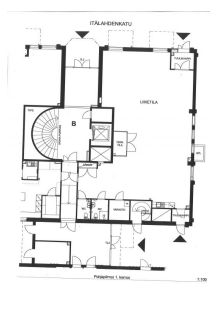

Toimitilaa Itälahdenkatu 21, 00210 Helsinki