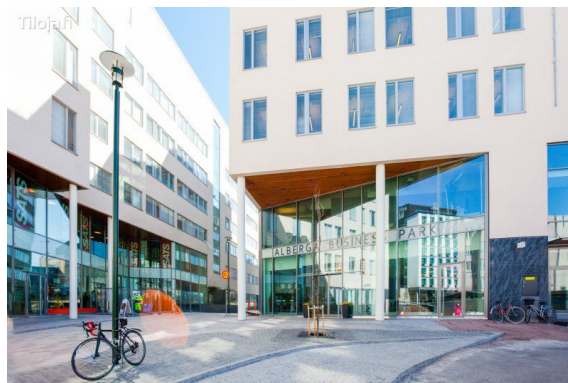

Toimitilaa Bertel Jungin aukio 3, 02600 Espoo

Tiloja.fi

Vuokrataan

Tilatyyppi

Toimistotilaa	125 m ²
Yhteensä	125 m ²

Kiinteistö

6. kerroksen moderni toimitila pienen yrityksen tarpeisiin. Alberga Business Park sijaitsee Kehä I:n varressa, lähellä Selloa ja Leppävaaran asemaa. Alberga Kiinteistön D-talo tarjoaa huippulaadukkaita ja yrityksen tarpeiden mukaan joustavia ratkaisuja.

Sijainti

Leppävaara, Espoo

Pysäköinti

Oma parkkihalli ja pihalla autopaikkoja.

Palvelut

Tilan tarjoaja

Comreal Oy LKV

p. 040 555 8106
joakim.kukkonen@comreal.fi
<http://www.comreal.fi>