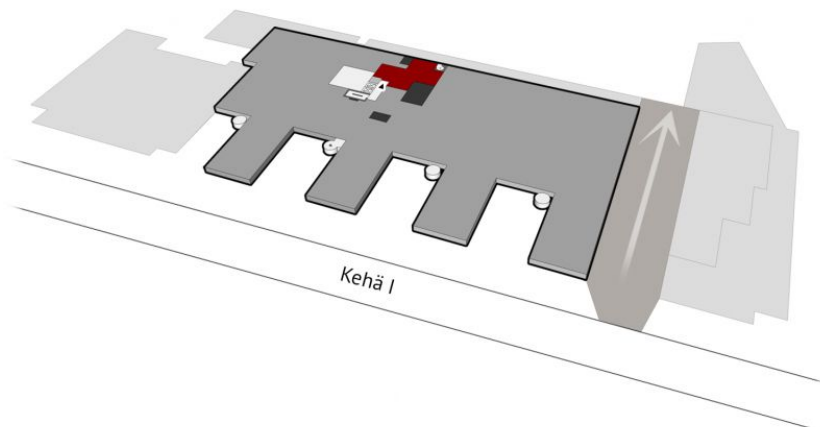

Toimitilaa Bertel Jungin aukio 3, 02600 Espoo

Tiloja.fi

Vuokrataan

Tilatyyppi

Toimistotilaa	125 m ²
Yhteensä	125 m ²

Kiinteistö

6. kerroksen moderni toimitila pienen yrityksen tarpeisiin. Alberga Business Park sijaitsee Kehä I:n varressa, lähellä Selloa ja Leppävaaran asemaa. Alberga Kiinteistön D-talo tarjoaa huippulaadukkaita ja yrityksen tarpeiden mukaan joustavia ratkaisuja.