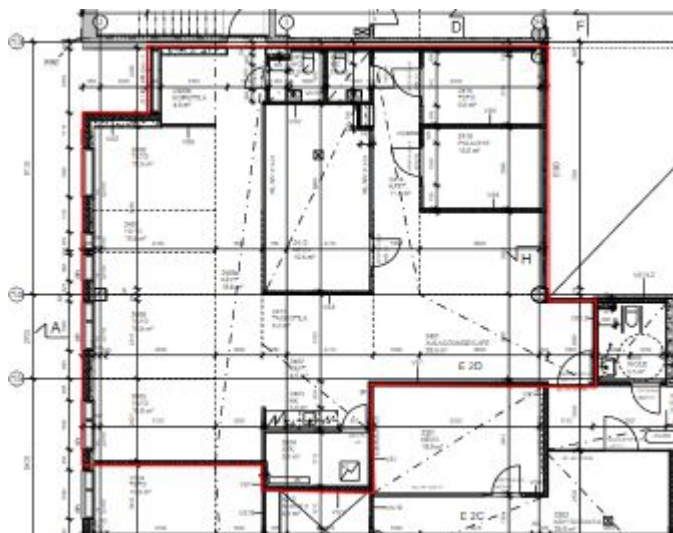

Toimitilaa Bertel Jungin aukio 1, 02600 Espoo

Vuokrataan

177m² (2krs) Toimisto vapautuu sopimuksen mukaan.

Tilatyyppi

Toimistotilaa	177 m ²
Yhteensä	177 m ²

Kiinteistö

Valoisa ja toimiva toimisto - Avotilaa ja yksi työhuone, kaksi erikokoista neuvotteluhuonetta.