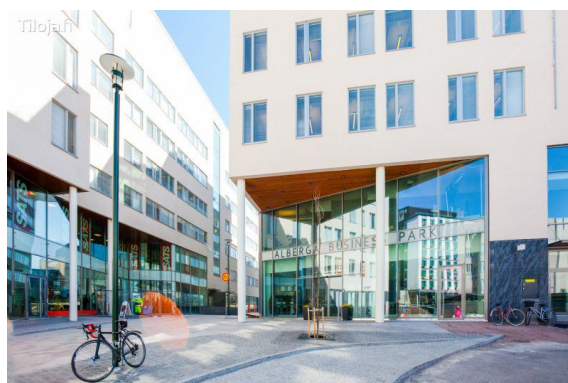

Toimitilaa Bertel Jungin aukio 1, 02600 Espoo

Vuokrataan

177m² (2krs) Toimisto vapautuu sopimuksen mukaan.

Tilatyyppi

Toimistotilaa	177 m ²
Yhteensä	177 m ²

Kiinteistö

Valoisa ja toimiva toimisto - Avotilaa ja yksi työhuone, kaksi erikokoista neuvotteluhuonetta.

Sijainti

Leppävaara, Espoo

Pysäköinti

Oma parkkihalli ja edustalla myös pysäköinti.

Palvelut

Aulapalvelu, Catering, Kuntosali, Lounasravintola, Saunatilat, Siivouspalvelut, Videoneuvottelu, Vuokrattavia neuvotteluhuoneita.