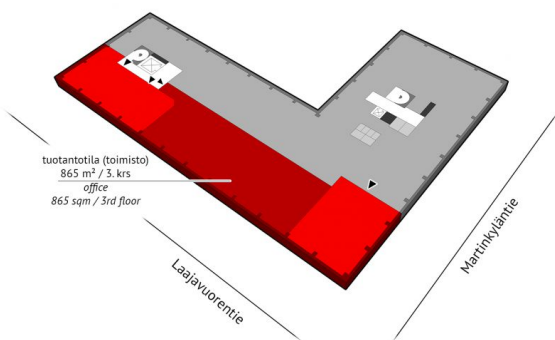

Toimitilaa Martinkyläntie 17, 01620 Vantaa

Tiloja.fi

Tiloja.fi

Vuokrataan

Tilatyyppi

Toimistotilaa	865 - 929 m ²
Yhteensä	865 - 929 m ²

Tilajako

Jaettavissa