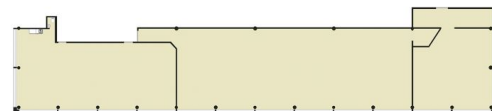

Toimitilaa Martinkyläntie 17, 01620 Vantaa

Tiloja.fi

Tiloja.fi

Vuokrataan

Tilatyyppi

Toimistotilaa	865 - 929 m ²
Yhteensä	865 - 929 m ²

Tilajako

Jaettavissa