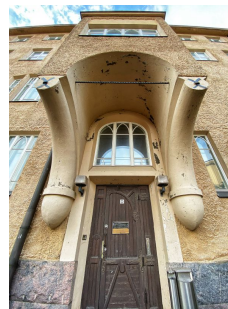

Toimitilaa Meritullinkatu 33, 00170 Helsinki

Vuokrataan

Vuokrataan koko ylimmän kerroksen entinen teatteritila Kruunuhaasta.

Tilatyyppi

Liiketilaa	557 m ²
Näyttelytilaa	557 m ²
Muuta tilaa	557 m ²
Yhteensä	557 m ²

Kiinteistö

Vuokrataan upean rakennuksen 4. kerroksen korkea tila joka sopii hyvin esim. studioksi, teatterille tai liikunta-alan toimijalle.

Nykyjaoilla tilassa on:

- 2 kpl omaa sisäänkäyntiä. Yksi hissillä rakennuksen sisäpihalta ja toinen rappukäytävästä.
- Iso näyttömäsali 298m² jonka korkeus on n. 5 metriä. Salin perällä miksauskoppi.
- Pienempiä 76m² sali
- Aulatila jonka yhteydessä on 2 kpl isoja vessoja, keittiö ja inva wc
- 2 kpl pukuhuoneita joissa on oma suihku
- Erillinen keittiö ja sosiaalitila henkilökunnalle sekä varastotilaa

Huikeat näköalat Kruununhaan kattojen yli.

Sijainti

Talo sijaitsee merellisessä ympäristössä Kruununhaan korkeimmalla kohdalla pihakakadun varrella.

Pysäköinti

Kadunvarsipysäköinti

Palvelut

Kaikki keskustan palvelut ovat kävelyetäisyydellä mm. Kauppatori ja Hakaniemen tori