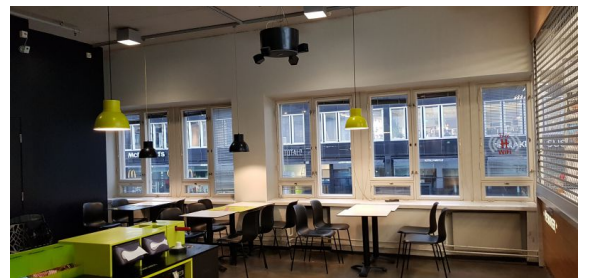

Kiinteistö

Vuokrataan Tennispalatsin 2. kerroksen liiketila 293 m². Tilassa toiminut aikaisemmin Hesburger.

Tulevan vuokralaisen tulee pääsääntöisesti noudattaa Finnkinon aukioloaikoja.