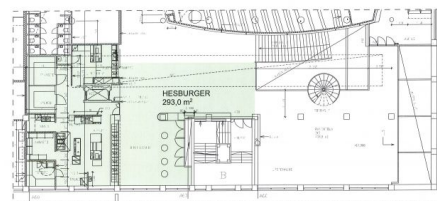

Kiinteistö

Vuokrataan Tennispalatsin 2. kerroksen liiketila 293 m². Tilassa toiminut aikaisemmin Hesburger.

Tulevan vuokralaisen tulee pääsääntöisesti noudattaa Finnkinon aukioloaikoja.