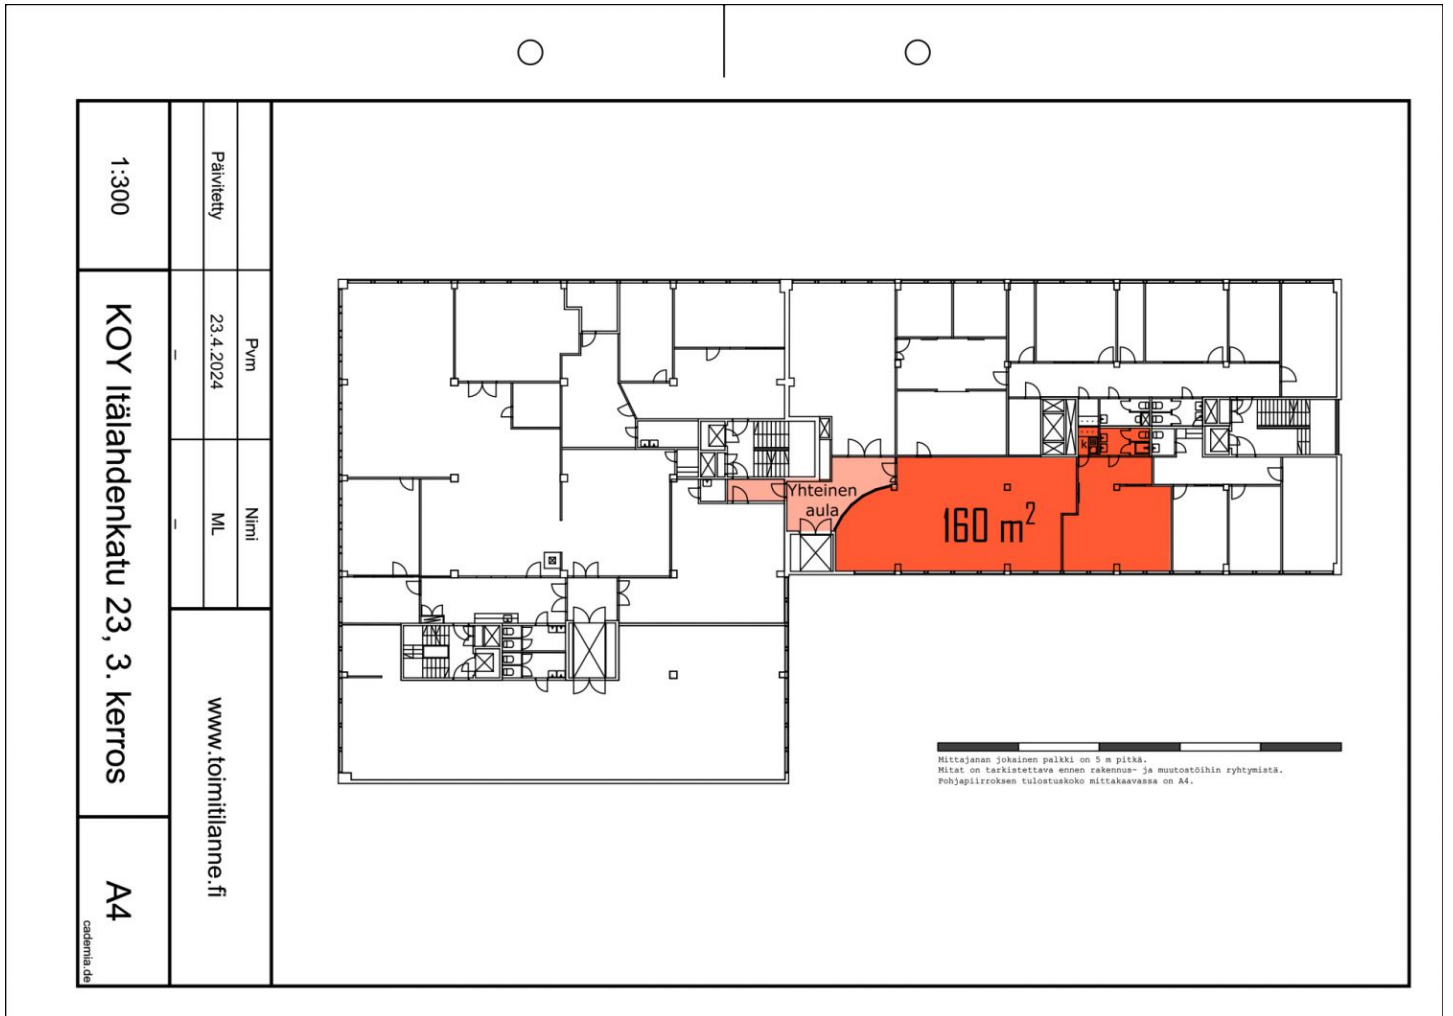

Toimitilaa Itälahdenkatu 23, 00210 Helsinki