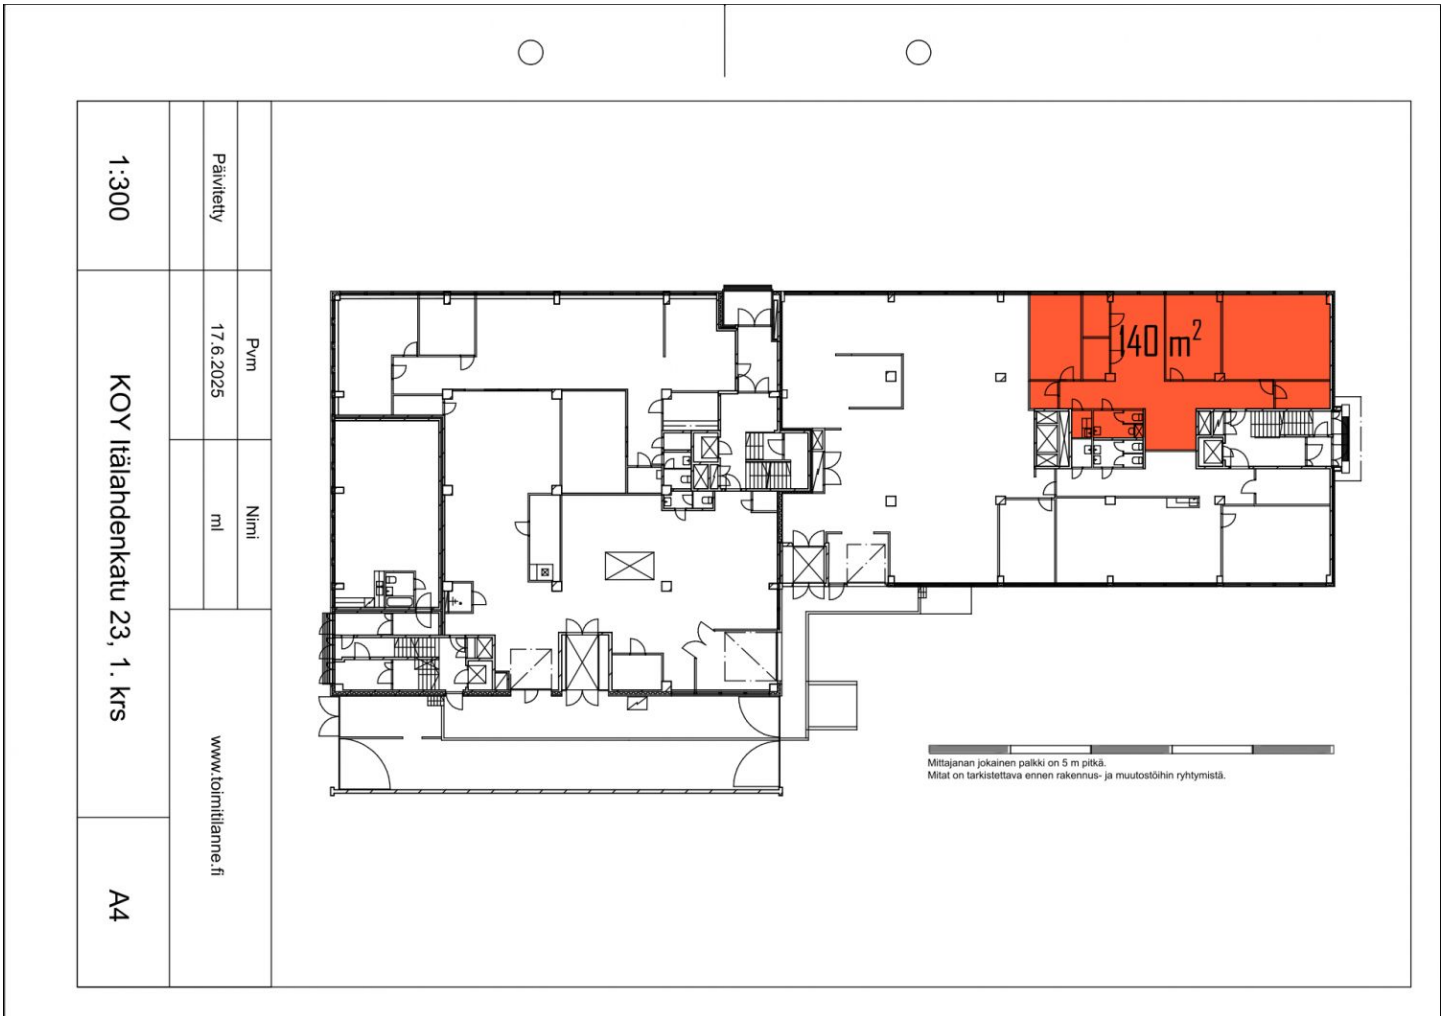

Toimitilaa Itälahdenkatu 23, 00210 Helsinki