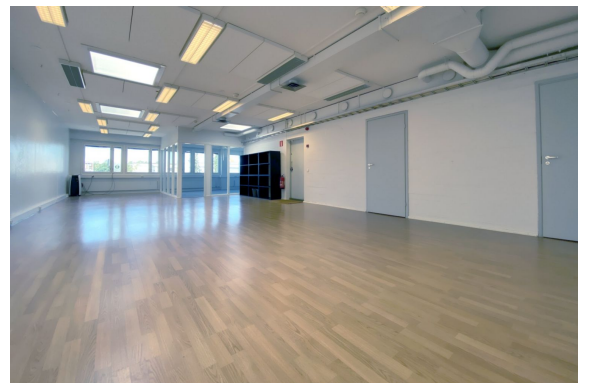

Tilajako

Jaettavissa - Vapaat toimistotilat: 8 m², 24 m², 110 m², 118 m², 121 m², 140 m² ja 207 m². Vapaat toimisto- ja varastotilat: 160 m²