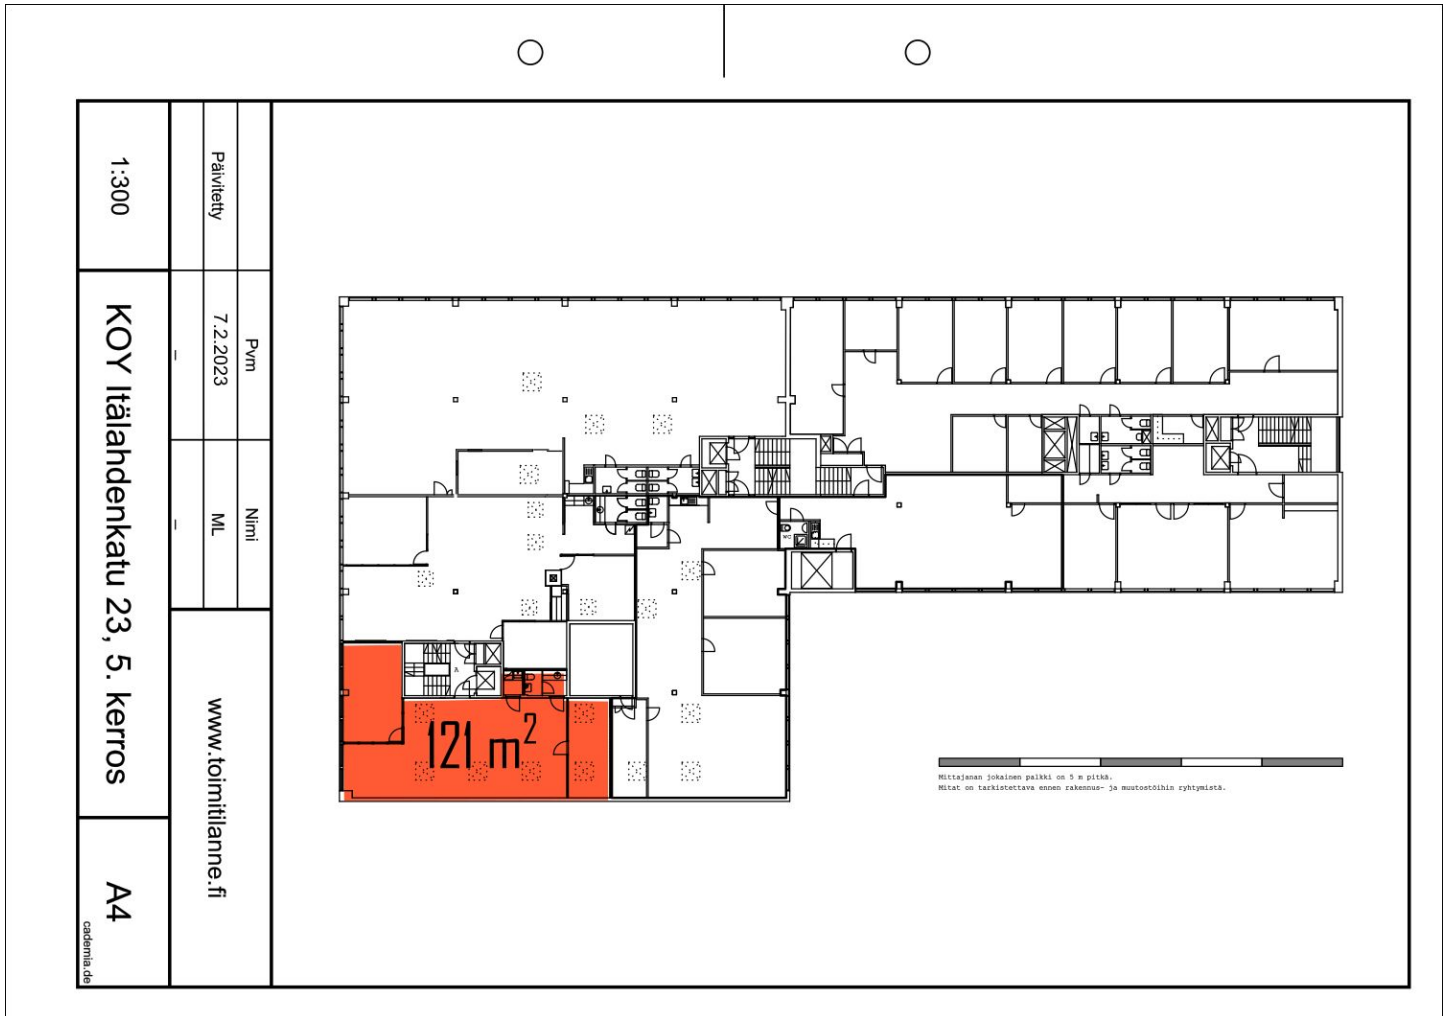

Toimitilaa Itälahdenkatu 23, 00210 Helsinki