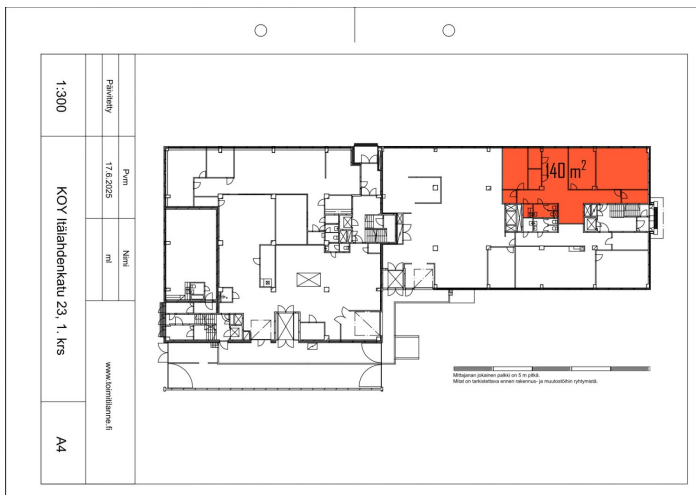

Toimitilaa Itälahdenkatu 23, 00210 Helsinki