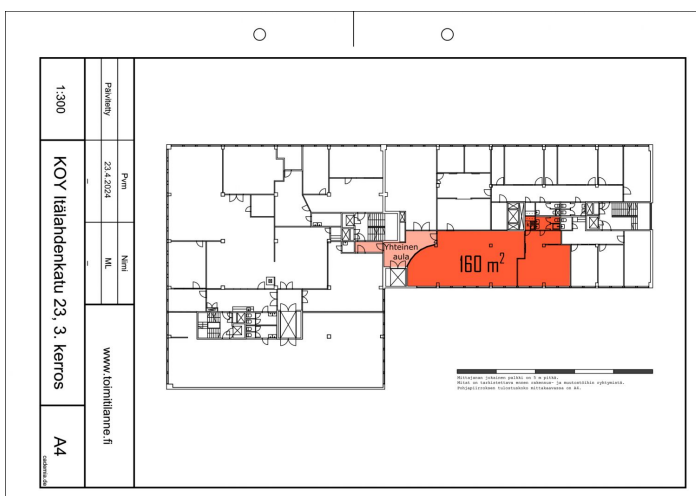

Toimitilaa Itälahdenkatu 23, 00210 Helsinki