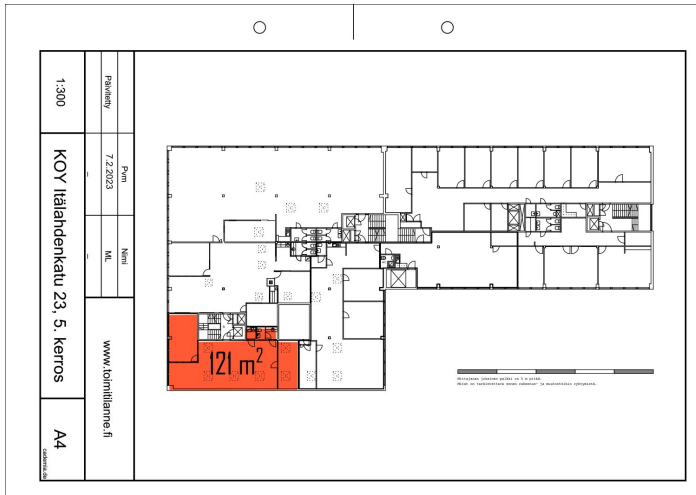

Toimitilaa Itälahdenkatu 23, 00210 Helsinki