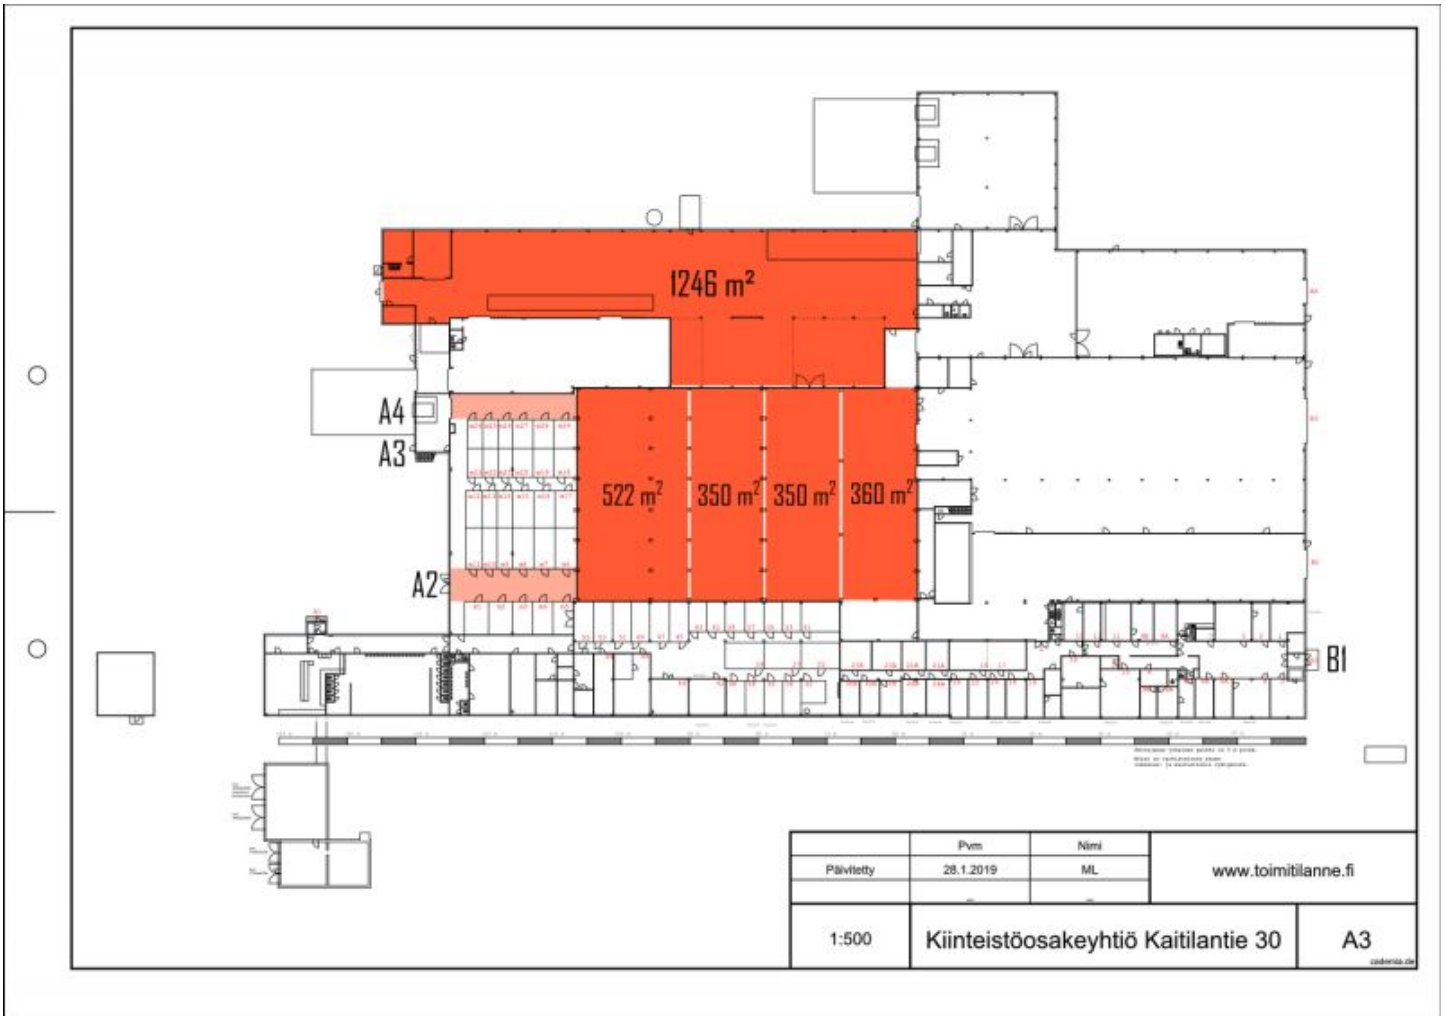

Toimitilaa Kaitilantie 30, 16300 Orimattila