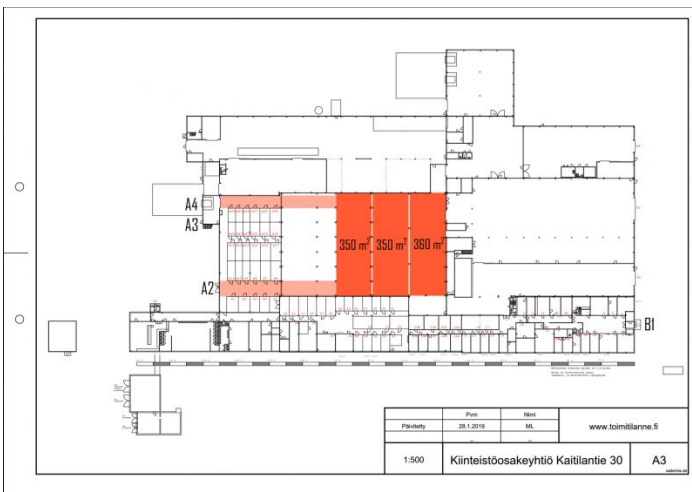

Toimitilaa Kaitilantie 30, 16300 Orimattila