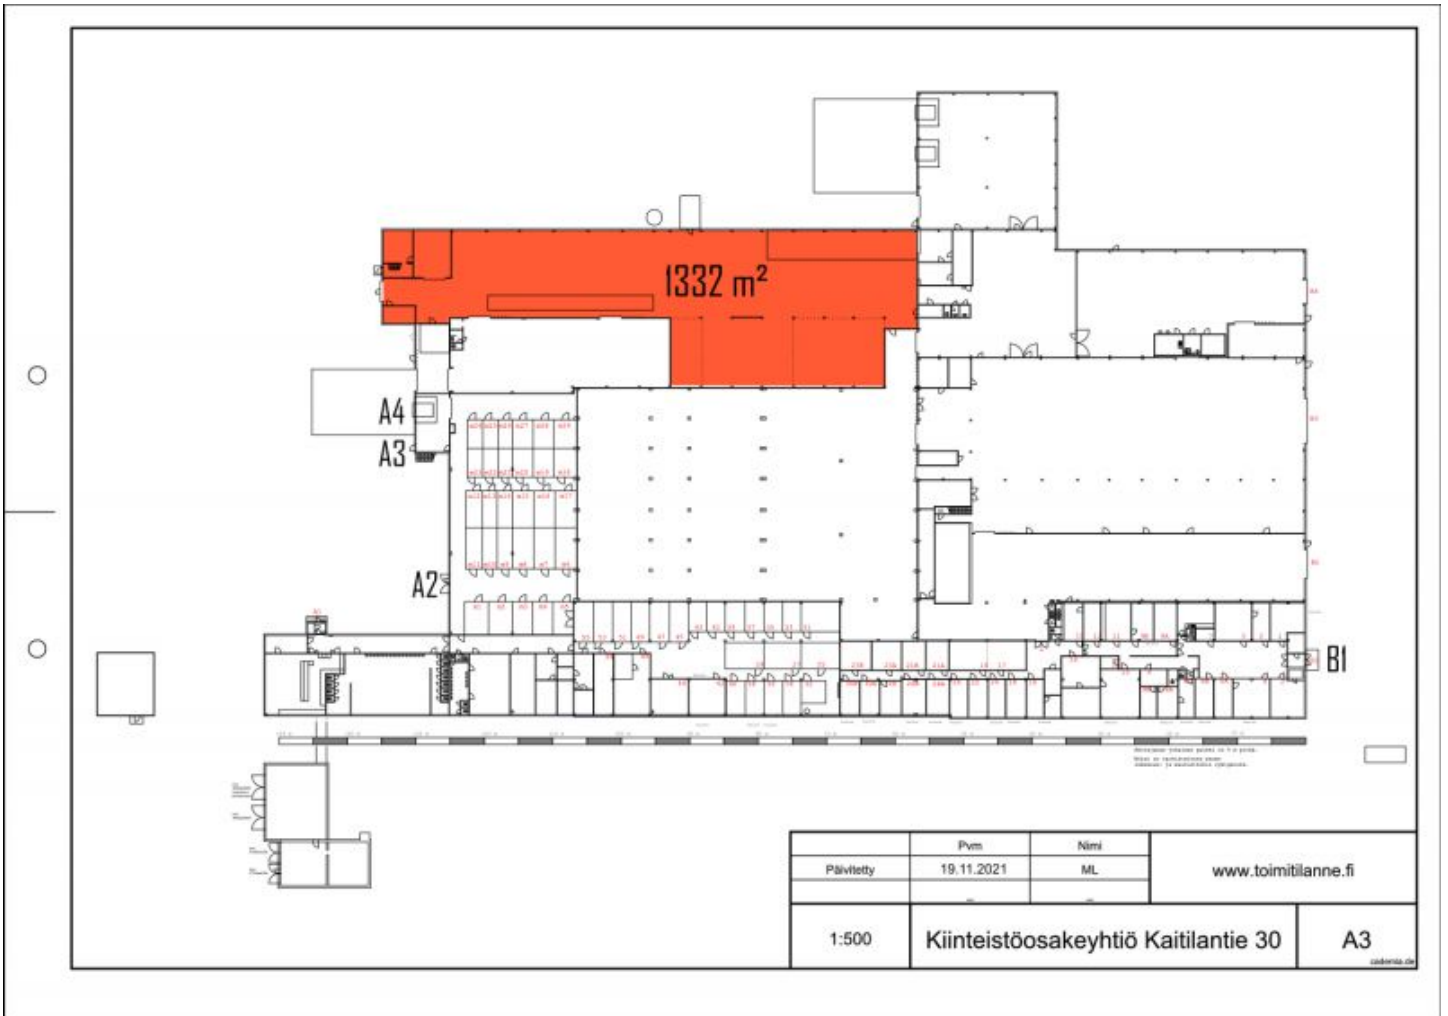

Toimitilaa Kaitilantie 30, 16300 Orimattila