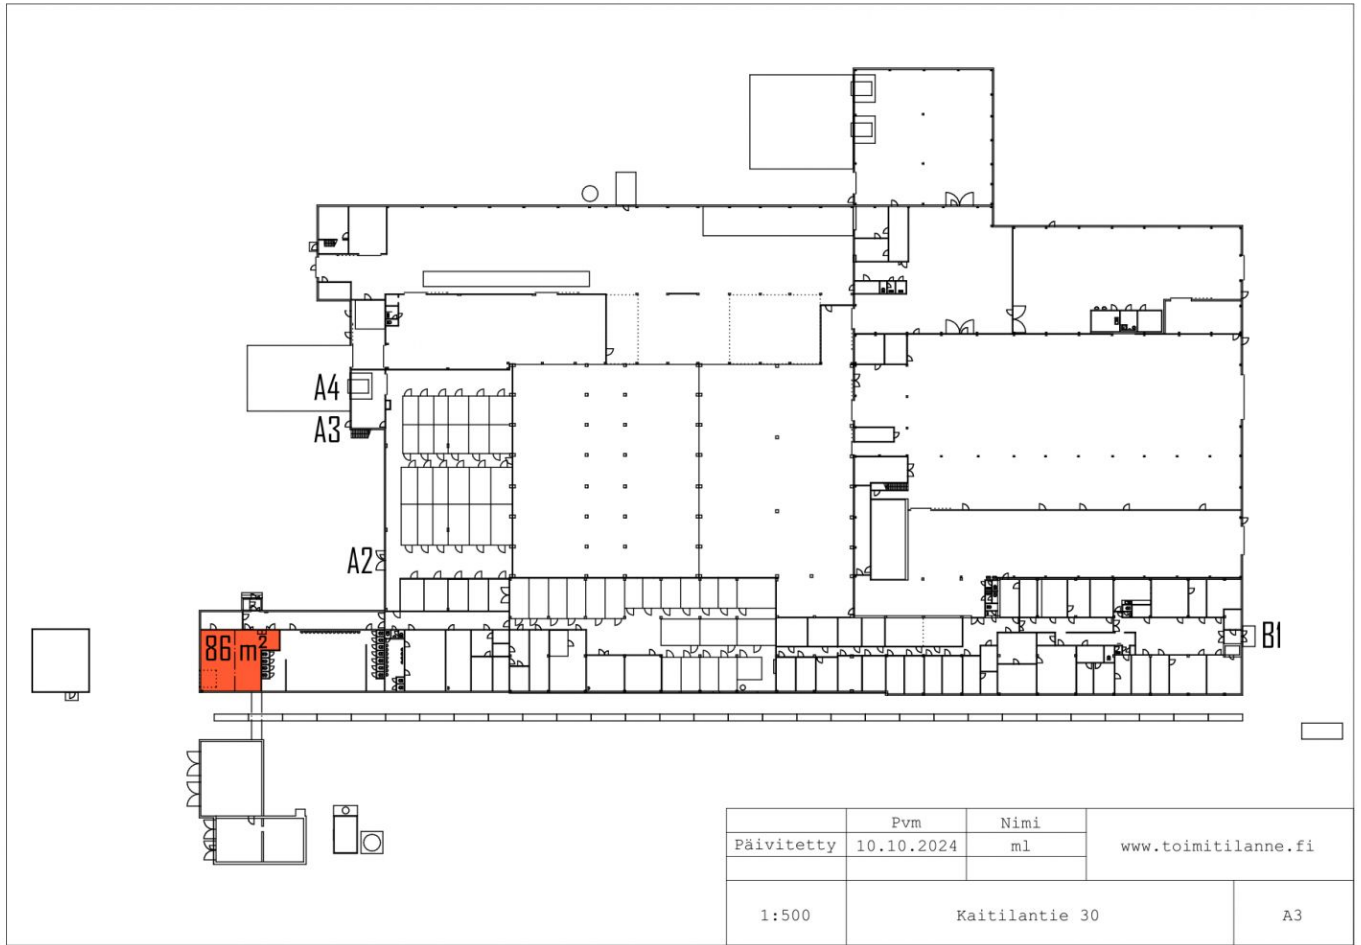

Toimitilaa Kaitilantie 30, 16300 Orimattila