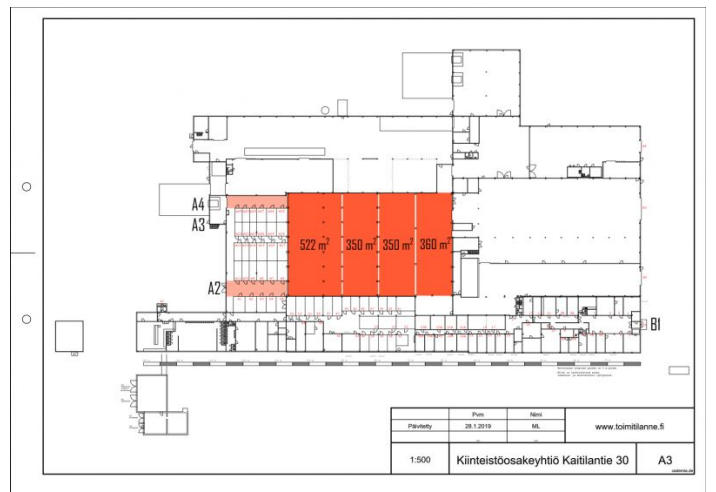

Toimitilaa Kaitilantie 30, 16300 Orimattila