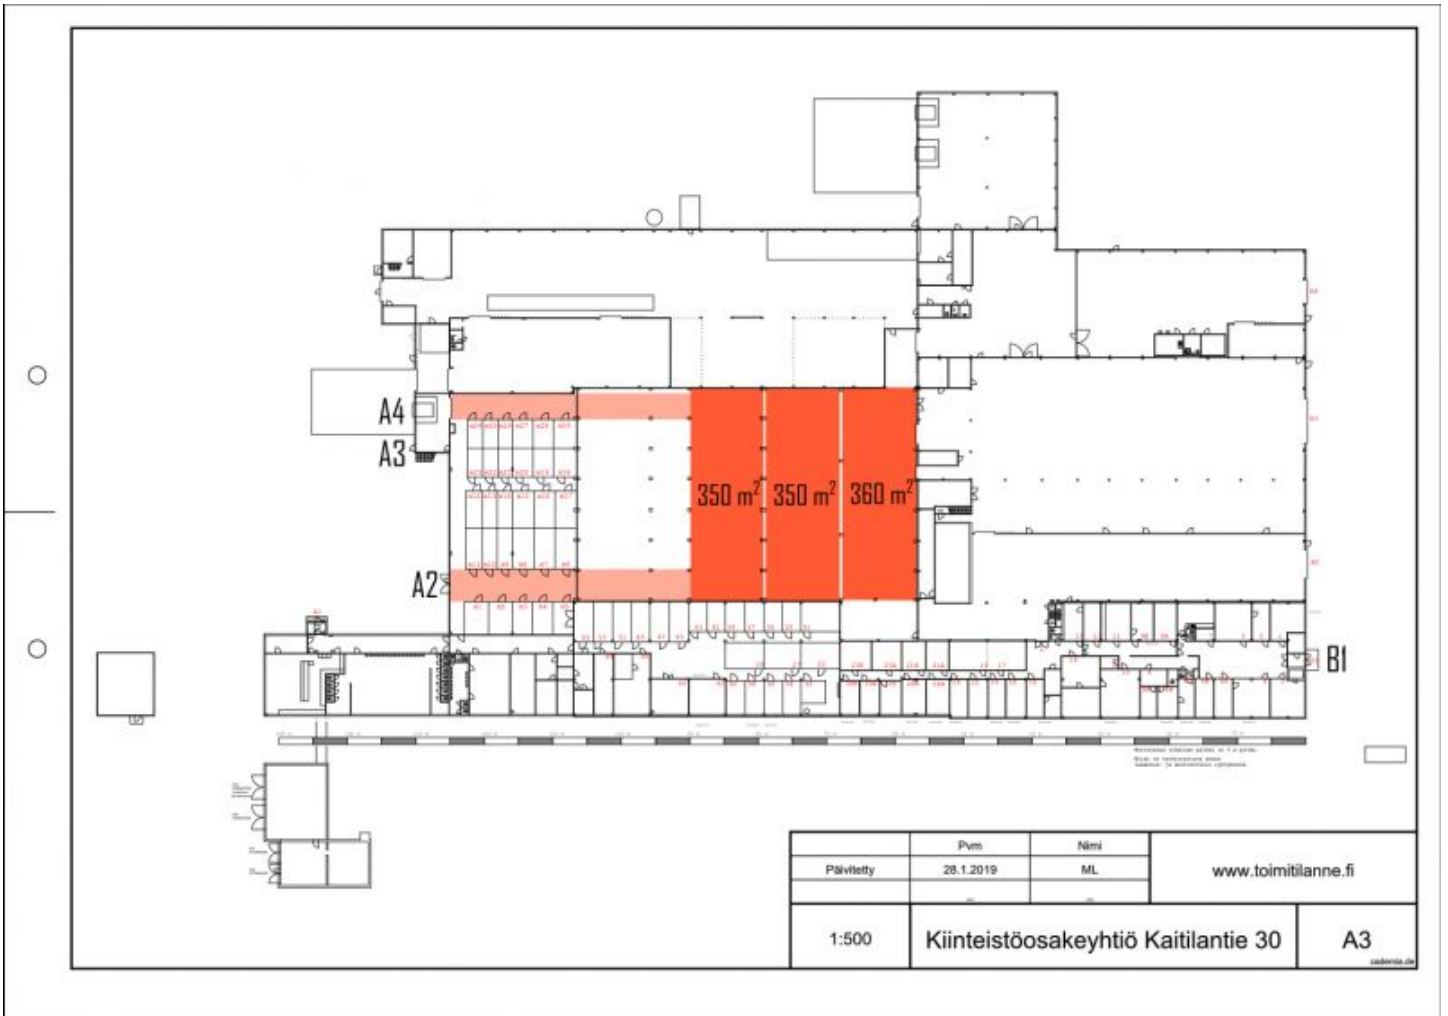

Toimitilaa Kaitilantie 30, 16300 Orimattila

	Pvm	Nimi	www.toimitilanne.fi
Päivitetty	28.1.2019	ML	
1:500	Kiinteistöosakeyhtiö Kaitilantie 30		A3