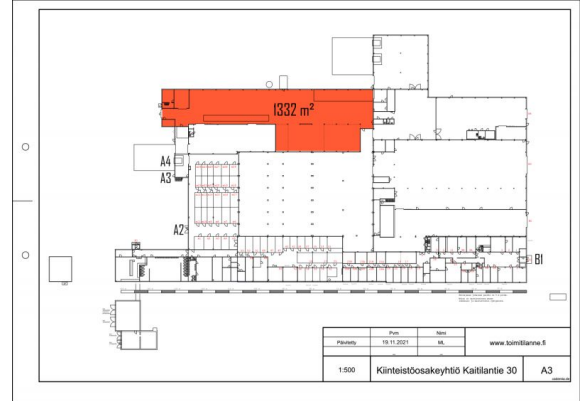

Toimitilaa Kaitilantie 30, 16300 Orimattila