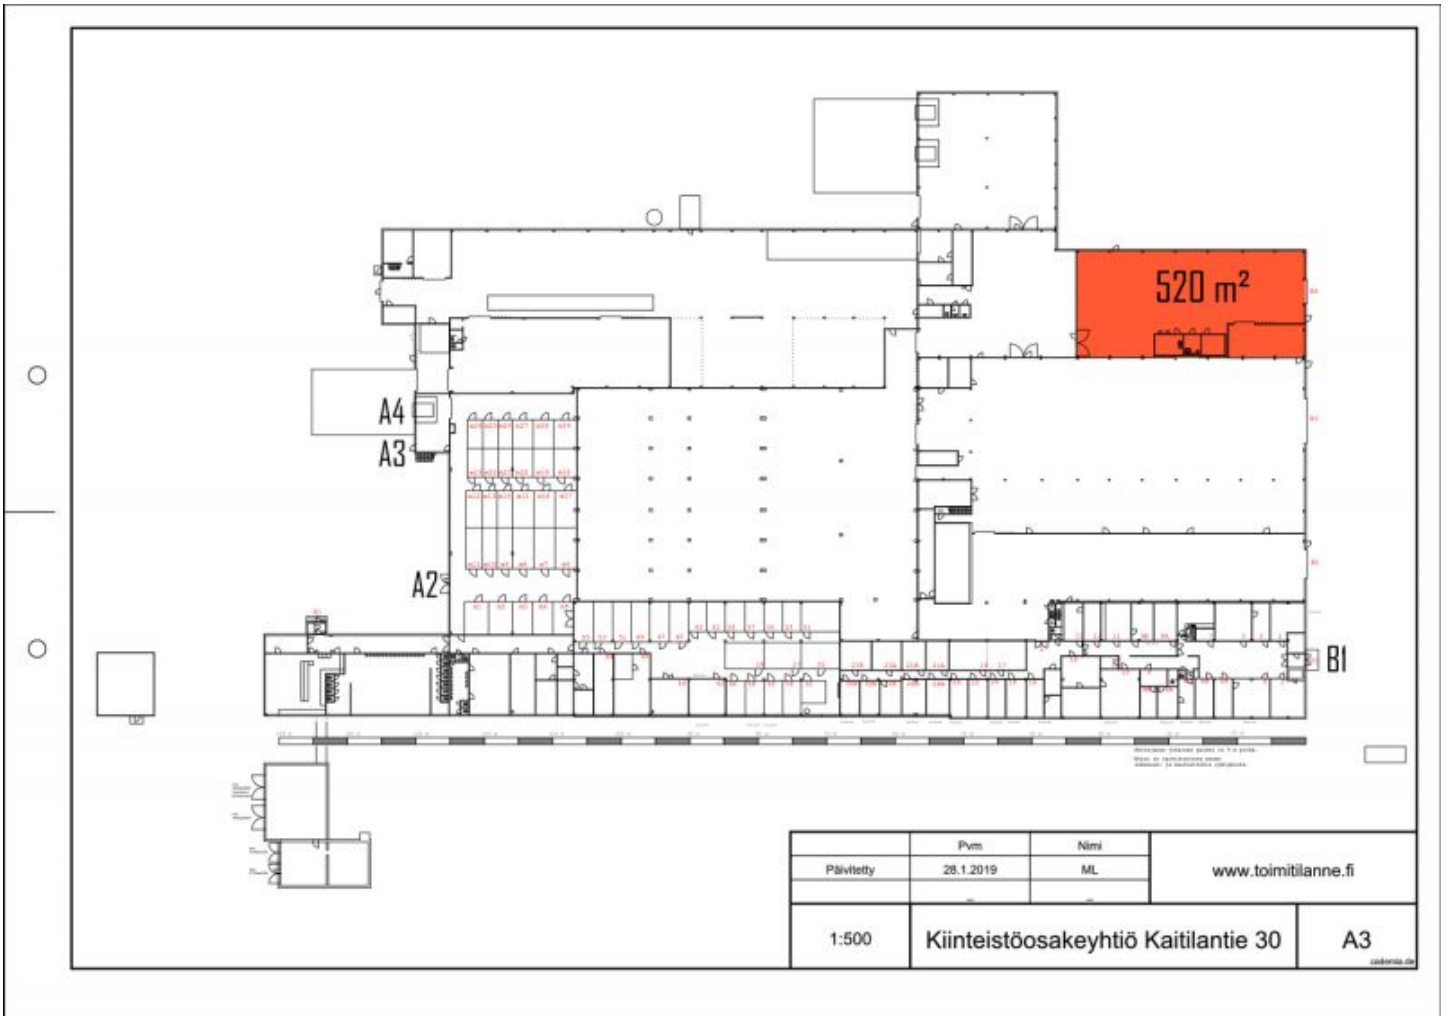

Toimitilaa Kaitilantie 30, 16300 Orimattila