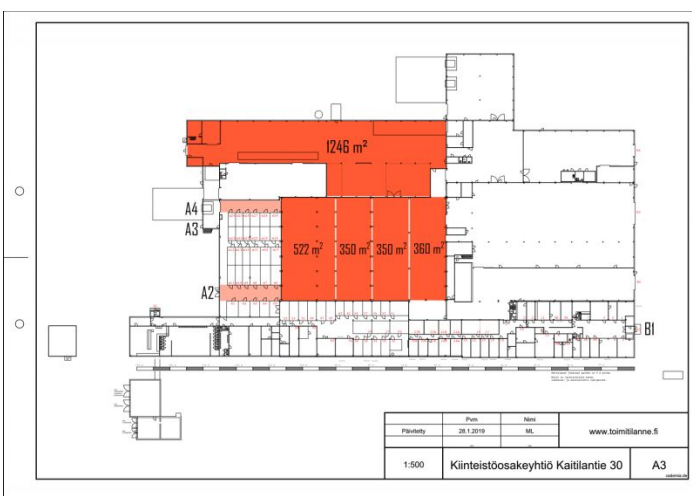

Toimitilaa Kaitilantie 30, 16300 Orimattila