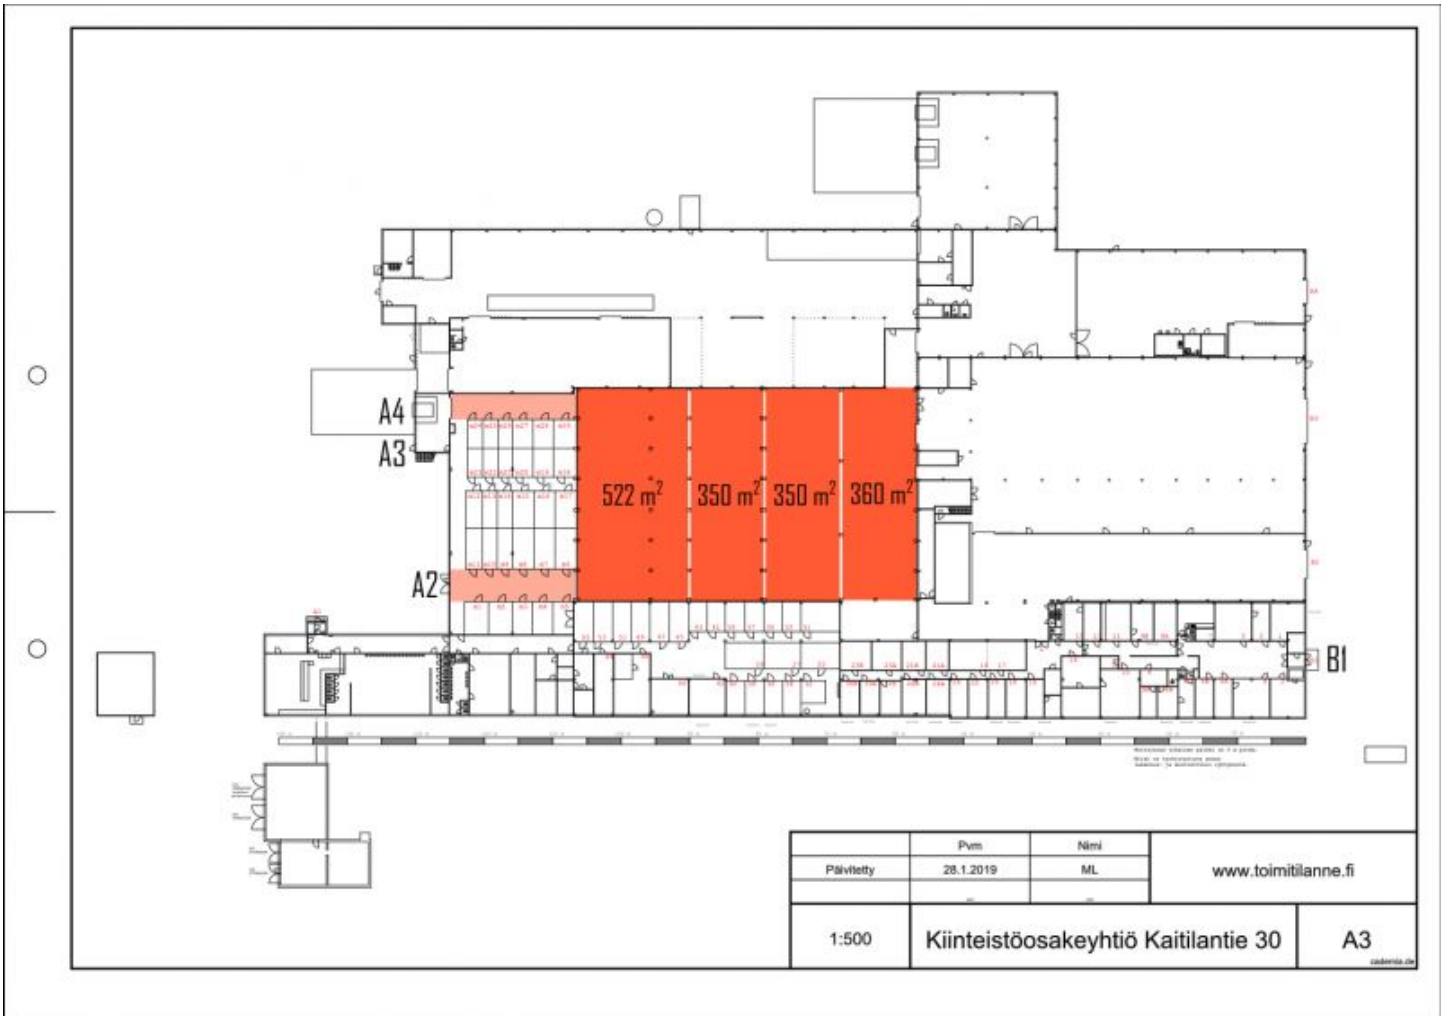

Toimitilaa Kaitilantie 30, 16300 Orimattila