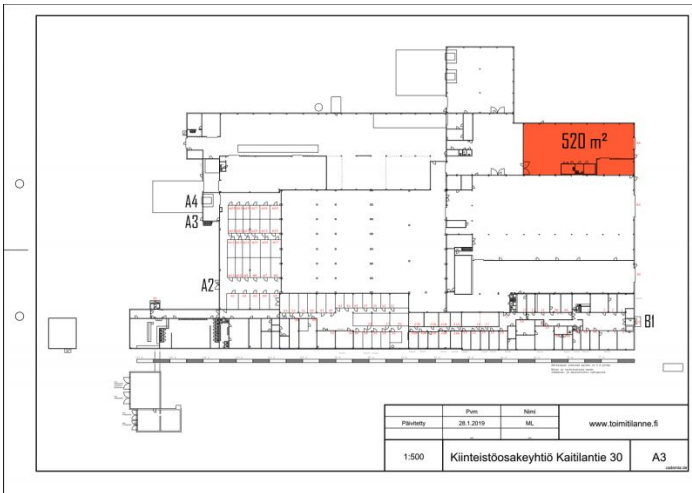

Toimitilaa Kaitilantie 30, 16300 Orimattila