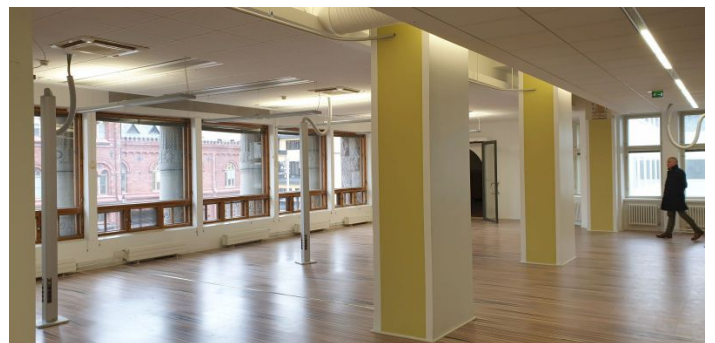

Toimitilaa Korkeavuorenkatu 35, 00130 Helsinki