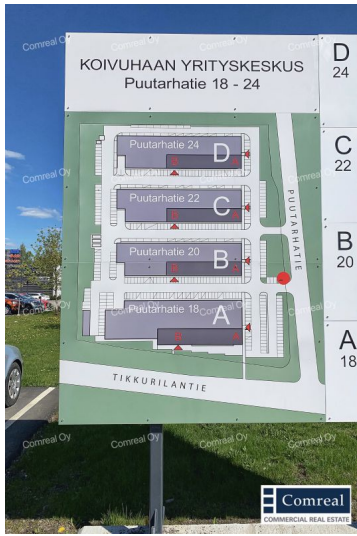

#### Tilatyyppi

Tuotantotilaa	493 m <sup>2</sup>
Varastotilaa	493 m <sup>2</sup>

#### Kiinteistö

Kiinteistön päädyistä vapautuva reilun kokoinen varasto/työtila Koivuhaan yrityskeskuksesta.

Tähän tilaan on pääsy molemmin puolin kiinteistöä nosto-, sekä henkilö ovien kautta, sekä tilan vieressä on erillinen pienempi toimisto/varastotila.

#### Sijainti

Kiinteistö sijaitsee vilkkaalla paikalla ja on helposti saavutettavissa, sillä Tikkurilatie on aivan vieressä ja Kehä III:n liittymä on muutaman minuutin päässä.

---

Viereisessä kiinteistössä toimii lounasruokala Taimi.

**Tarkemmat tiedot**

- ✓ Näkyvällä paikalla
- ✓ Katutasossa

**Energiatehokkuusluokka**

---

C

**Toimitilaa Puutarhatie 20, 01300 Vantaa**