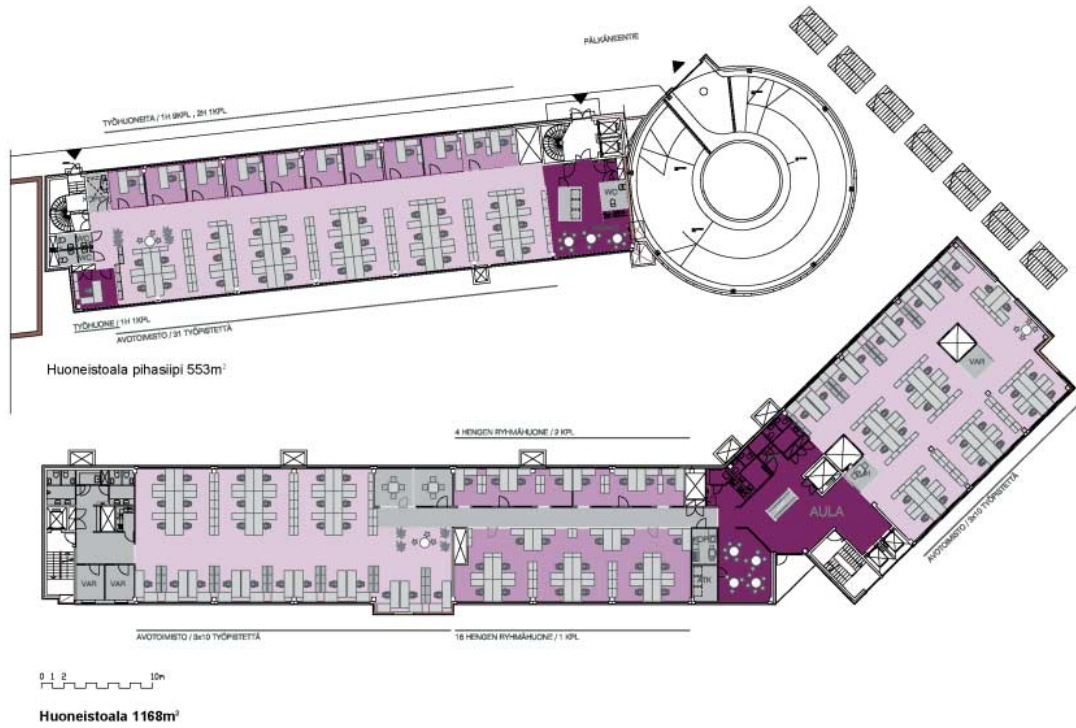

Pohjapiirros 6 krs

HELSINKI

ELIMÄENKATU 17-19

LUONNOS TOIMISTOKERROS / 6.KERROS 1:300(A3)
30.3.2009

Toimitilaa Elimäenkatu 17, 00510 Helsinki

Pohjapiirros 5 krs

HELSINKI

ELIMÄENKATU 17-19