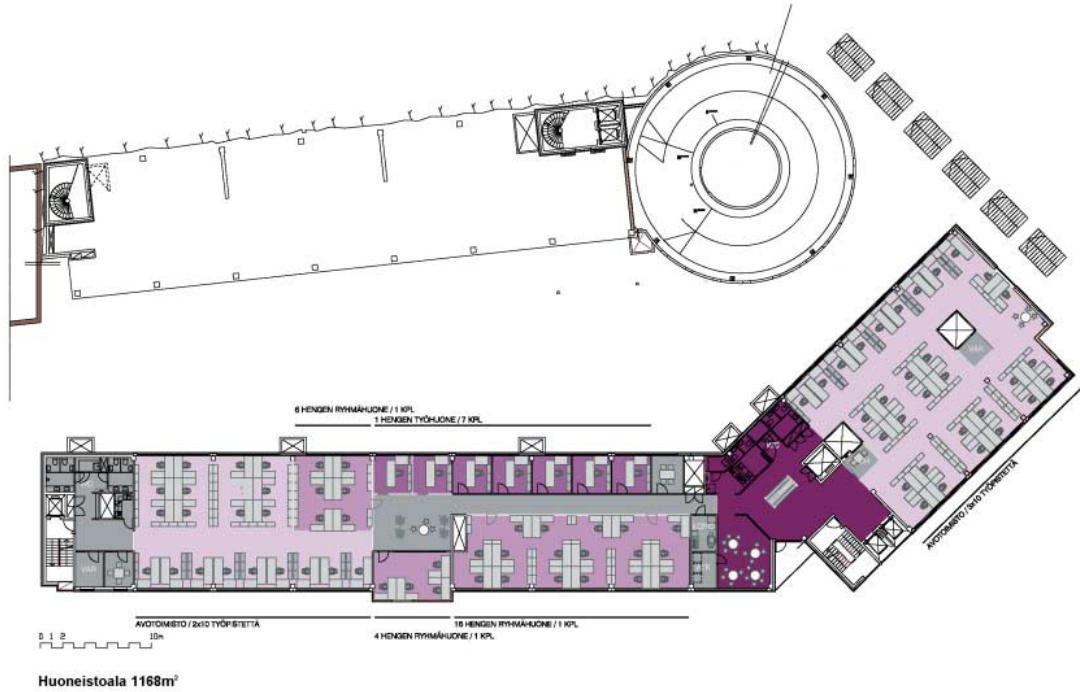

Toimitilaa Elimäenkatu 17, 00510 Helsinki

Pohjapiirros 4 krs

HELSINKI

ELIMÄENKATU 17-19

LUONNOS TOIMISTOKERROS / 4.KERROS 1:300(A3)
30.3.2009