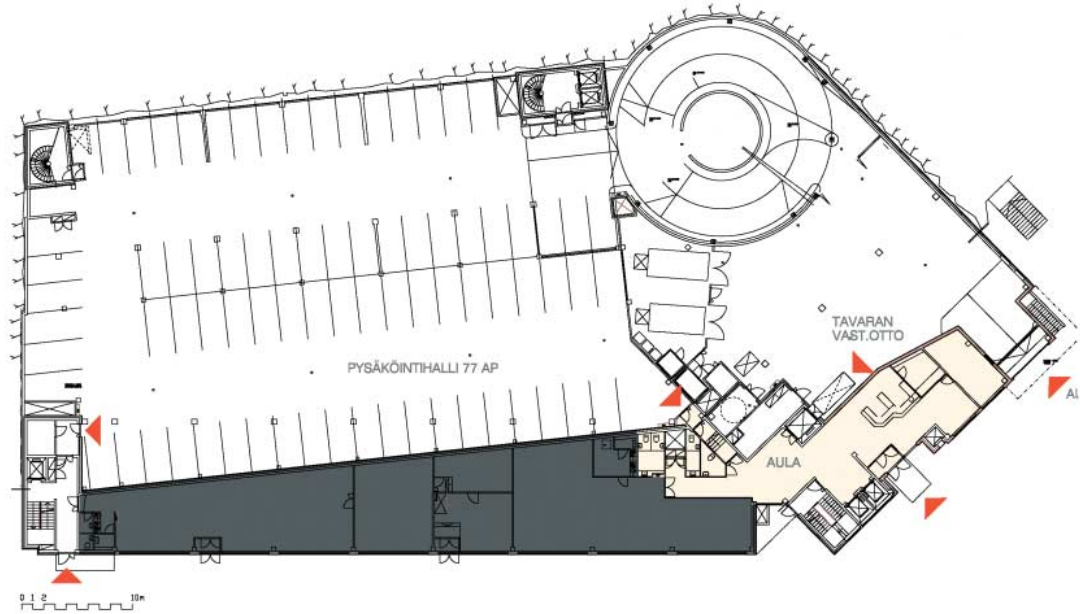

Toimitilaa Elimäenkatu 17, 00510 Helsinki

Pohjapiirros 1 krs

HELSINKI

ELIMÄENKATU 17-19

1.KERROS 1:300(A3)
30.3.2009