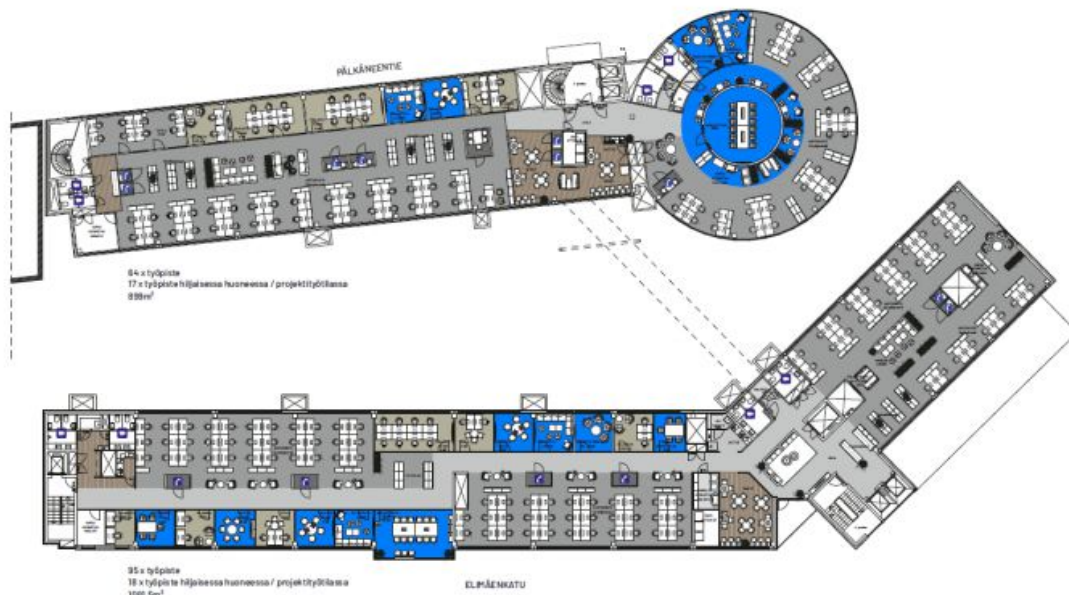

Energiatehokkuusluokka

Ei lain edellyttämää energiatodistusta

Toimitilaa Elimäenkatu 17, 00510 Helsinki

tilankäyttöluonnos 159 + 35 työpistettä

Toimitilaa Elimäenkatu 17, 00510 Helsinki

tilankäyttöluonnos 159 + 35 työpistettä