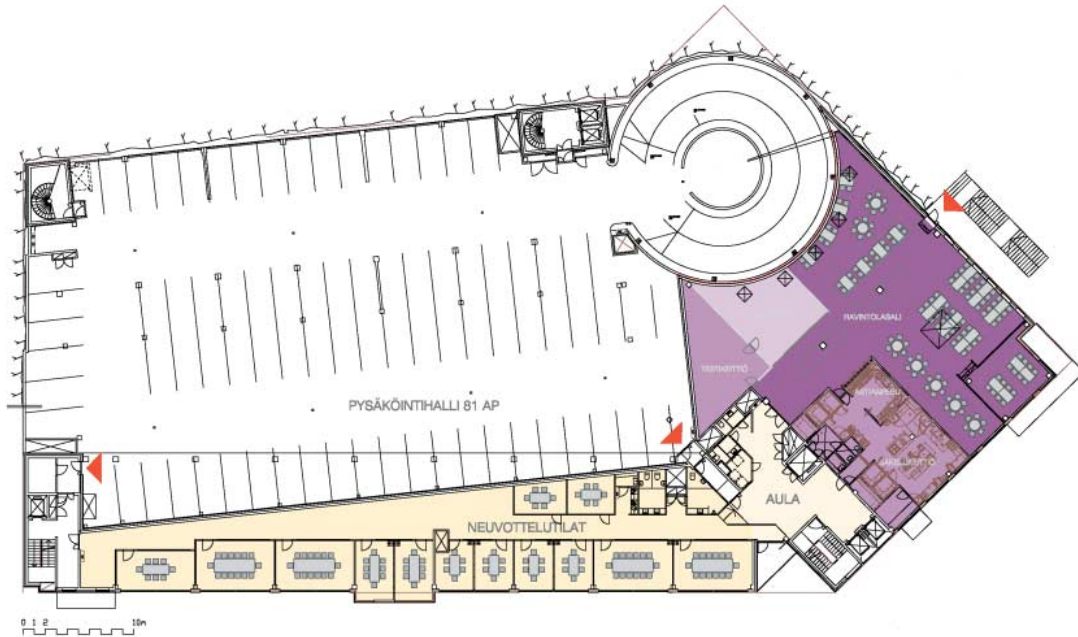

Pohjapiirros 3 krs

HELSINKI

ELIMÄENKATU 17-19

LUONNOS TOIMISTOKERROS / 3.KERROS 1:300(A3)
30.3.2009

Toimitilaa Elimäenkatu 17, 00510 Helsinki

Pohjapiirros 2 krs

HELSINKI

ELIMÄENKATU 17-19