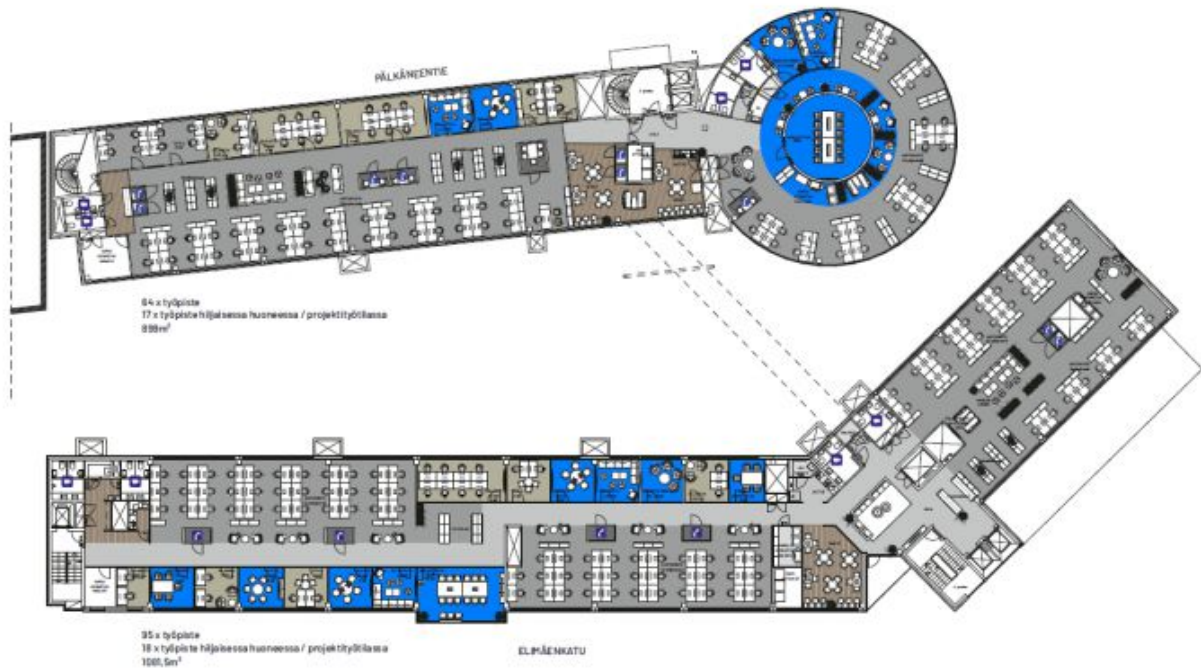

Energiatehokkuusluokka

Ei lain edellyttämää energiatodistusta

Toimitilaa Elimäenkatu 17, 00510 Helsinki

tilankäyttöluonnos 159 + 35 työpistettä

Toimitilaa Elimäenkatu 17, 00510 Helsinki

tilankäyttöluonnos 159 + 35 työpistettä