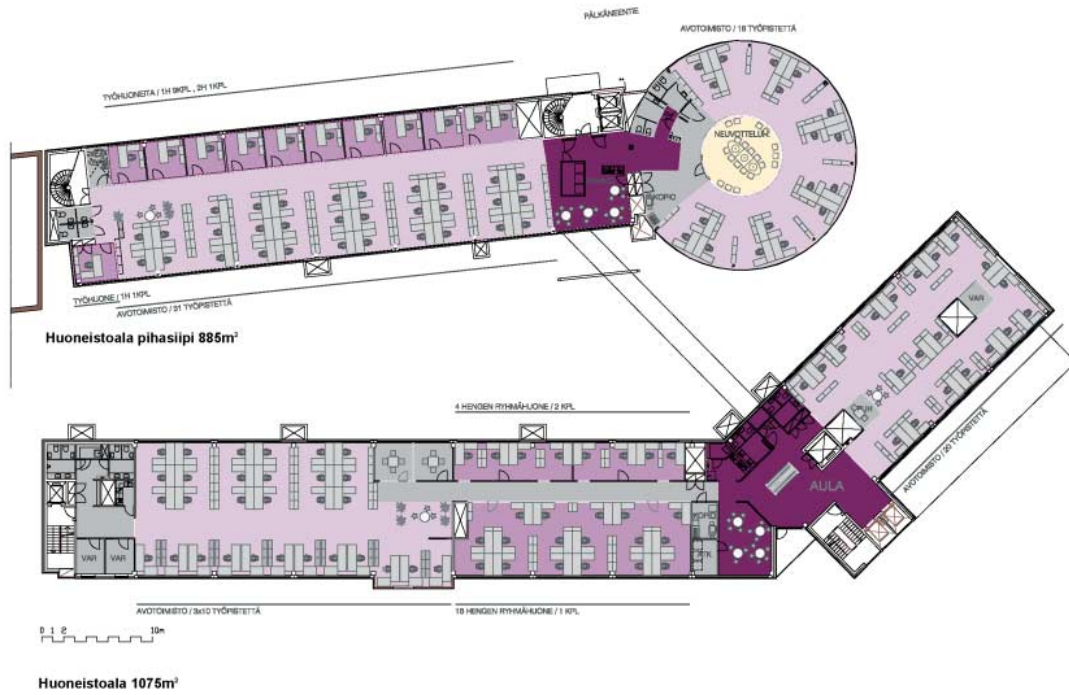

Toimitilaa Elimäenkatu 17, 00510 Helsinki

Pohjapiirros 6 krs

HELSINKI

ELIMÄENKATU 17-19

LUONNOS TOIMISTOKERROS / 6.KERROS 1:300(A3)
30.3.2009