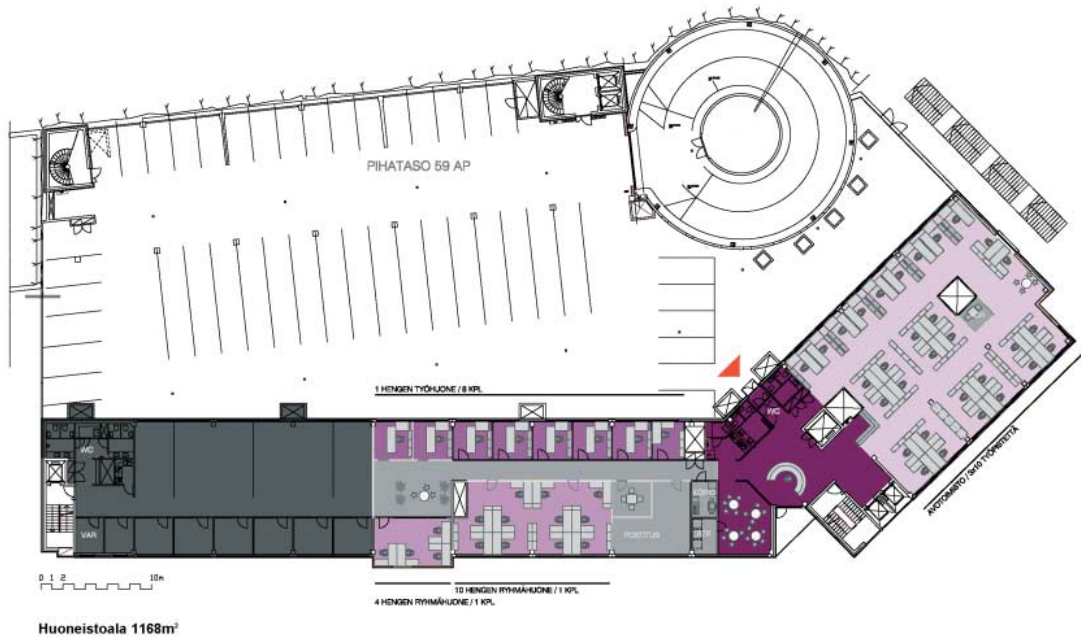

Toimitilaa Elimäenkatu 17, 00510 Helsinki

Pohjapiirros 3 krs

HELSINKI

ELIMÄENKATU 17-19

LUONNOS TOIMISTOKERROS / 3.KERROS 1:300(A3)
30.3.2009