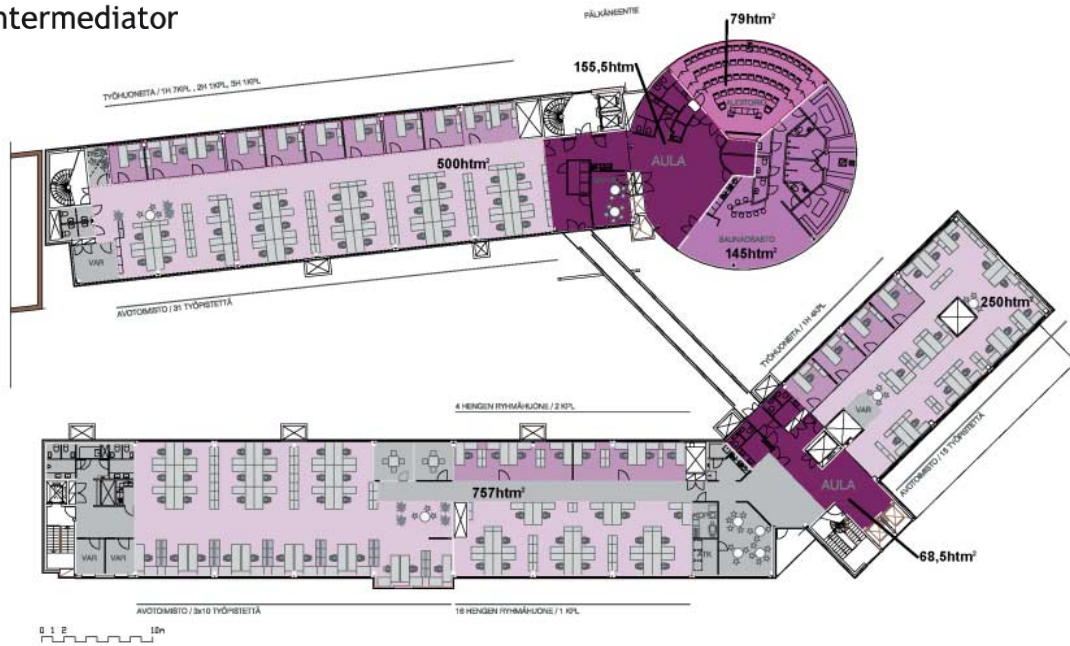

Toimitilaa Elimäenkatu 17, 00510 Helsinki

Pohjapiirros 7 krs

HELSINKI

ELIMÄENKATU 17-19

LUONNOS TOIMISTOKERROS / 7.KERROS 1:300(A3)
30.3.2009