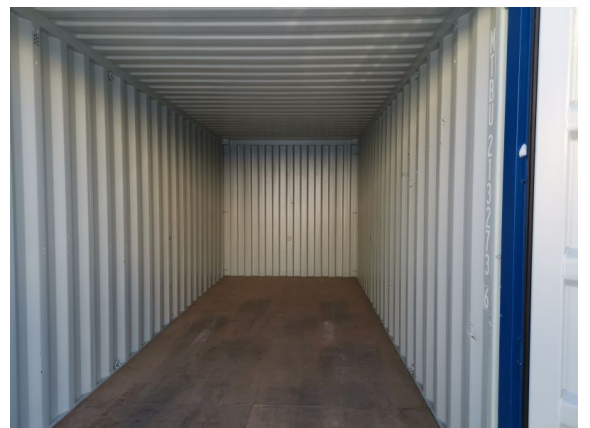

Toimitilaa Ruosilankuja 8, 00390 Helsinki

Vuokrataan

Monen kokoista säilytystilaa siisteissä merikonteissa - sopii lyhytaikaiseen tai pidempiaikaiseen säilytykseen. Vuoden sopimus 10 kk hintaan!

Tilatyyppi

Varastotilaa	3.5 - 15 m ²
Yhteensä	3.5 - 15 m ²

Tilajako

Jaettavissa - 14 m² kontteja, jotka vuokrattavissa myös 1/4, 1/3, 1/2 osissa.

Vuokra

alkaen 8 EUR/m². Kysy tarkemmin tai ks. www.jonne.fi

Tilan tarjoaja

Muuta

14 m2 kontin mitat pituus 6,0 m, leveys 2,44 m, korkeus 2,6 m. Varaston saat käyttöösi vaikka samana päivänä. Pääsy kontteihin on mahdollista kaikkina viikonpäivinä ympäri vuorokauden. Varastoalue on aidattu ja lukittu ulkopuolisilta. Kenttä on valaistu ja varustettu kameravalvonnalla. Ovien lukitus varmistettu lukkosuojilla. Konteissa ei ole lämmitystä tai sähköä.