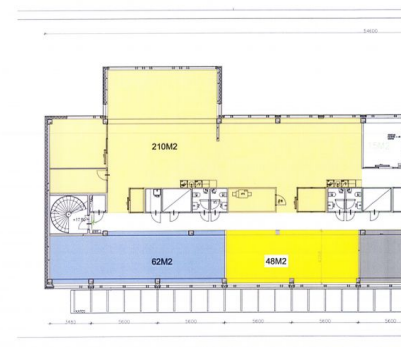

Toimitilaa Pohjoinen Rautatiekatu 25, 00100 Helsinki

Vuokrataan

Tilatyyppi

Toimistotilaa	62 m ²
Yhteensä	62 m ²

Kiinteistö

Vuokrataan 2. kerroksen toimistotila 62 m². Vuokralaisten yhteiskäytössä on wc-tilat.

Sijainti

Kiinteistön sijaitsee metron ja Kampin bussiterminaalin tuntumassa ja pyöräilijöille sijainti on baanan pääväylän välittömässä tuntumassa.

Pysäköinti

Kiinteistössä on kaksi kellarikerrosta, joissa on tilava pyöräkellari pukuhuoneineen ja varastotilaa sekä pysäköintihalli 15 autolle.