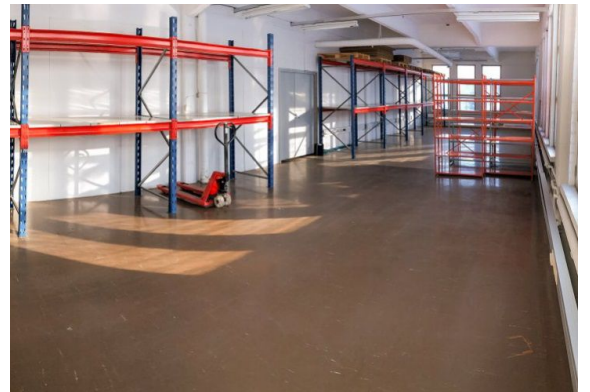

Toimitilaa Loisteputki 4, 00750 Helsinki

Vuokrataan

Katutason tuotantotilaa. Nosto-ovi. Sisäänajettava lastausalue. 3. krs varasto/toimistotila.

Tilatyypit

Toimistotilaa	120 m ²
Tuotantotilaa	60 - 170 m ²
Varastotilaa	120 m ²

Hyvän logistiikan takaavat sisäänajettava lastausalue. Entisen Airamien lampputehtaan kiinteistö. Talon katutasolla on porraskäytävä ja yhteiskäyttöinen lastausaula, jossa on sisäänajomahdollisuudet.

Sijainti