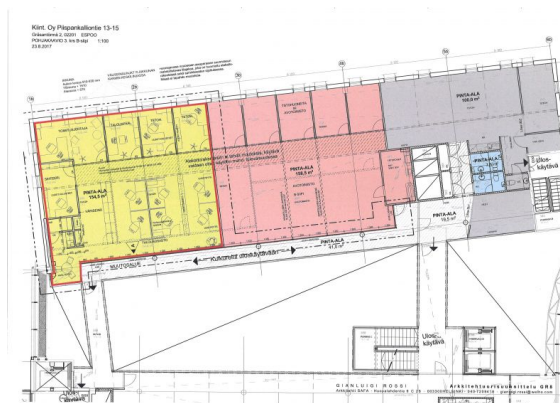

Toimitilaa Gräsantörmä 2, 02200 Espoo

Vuokrataan

Tilatyyppi

Toimistotilaa	154.5 m ²
Yhteensä	154.5 m ²

Kiinteistö

Vuokrataan kiinteistön 3. kerroksen toimistotila 154,5 m². Sijainti Länsiväylän ja Kehä II:n risteyksessä.