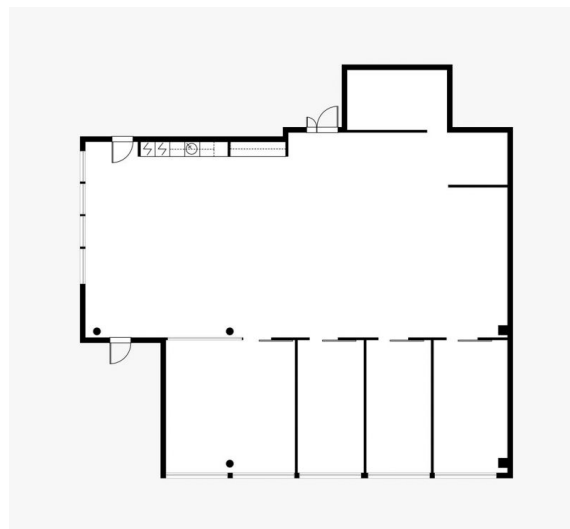

Toimitilaa Televisiokatu 2, 00240 Helsinki

Vuokrataan

Tilatyyppi

Toimistotilaa	235 m ²
Yhteensä	235 m ²

Kiinteistö

Ensimmäisen kerroksen avotoimistotila jossa myös muutama erillinen työhuone.

Kulkuyhteydet

Visio sijaitsee näyttävällä paikalla Hartwall Areenan vieressä. Visiosta on helppo liikkua minne päin tahansa Suomea sekä julkisilla että autolla. Helsingin ydinkeskusta on saavutettavissa kymmenessä minuutissa. Visiosta löytyy myös oma pysäköintihalli ja lisäksi parkkitilaa on Hartwall Areenan tiloissa. Kehittyvän Pasilan lukuisat tulevat hankkeet parantavat saavutettavuutta ja alueen palveluita entisestään.