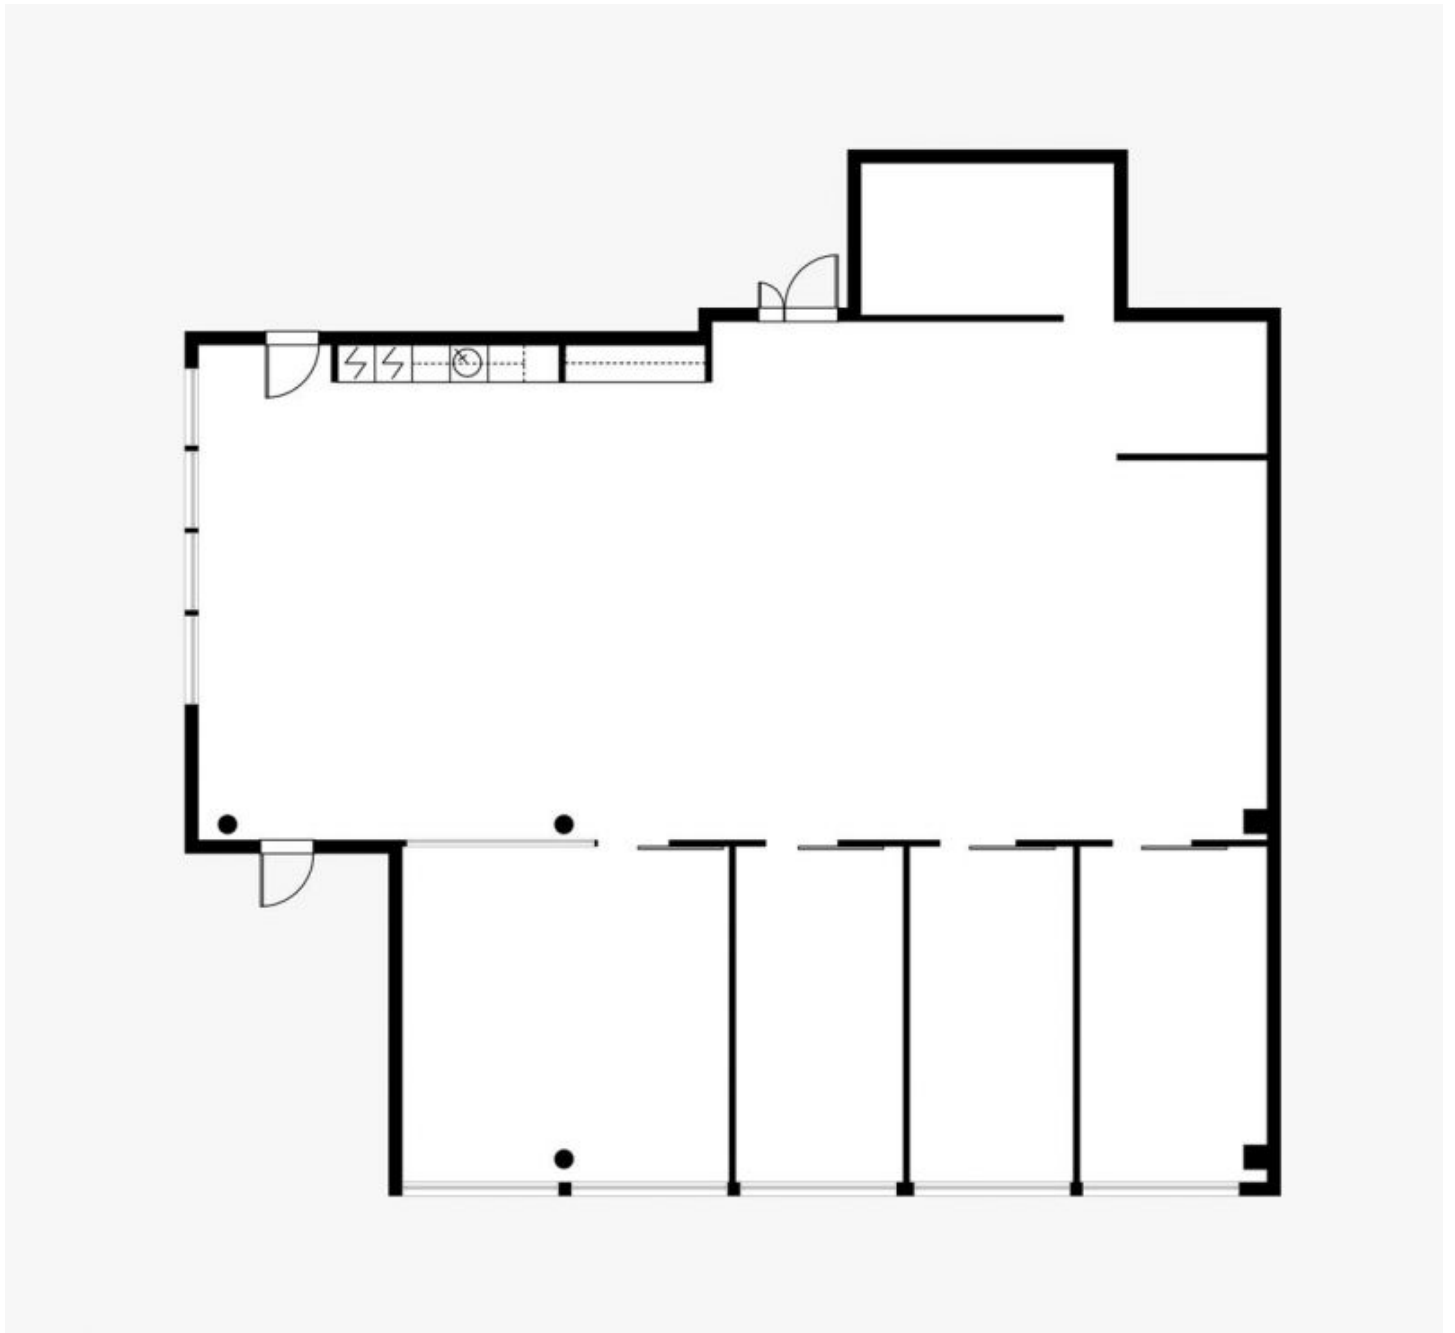

Toimitilaa Televisiokatu 2, 00240 Helsinki