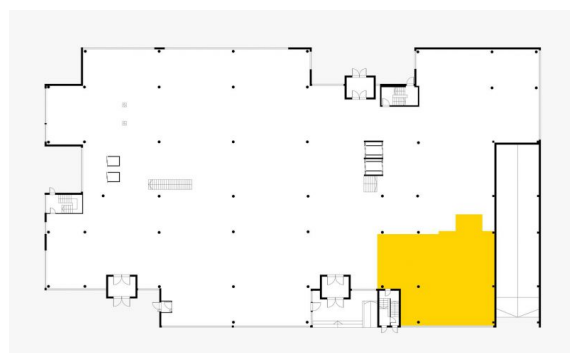

Toimitilaa Televisiokatu 2, 00240 Helsinki

Vuokrataan

Tilatyyppi

Toimistotilaa	235 m ²
Yhteensä	235 m ²

Kiinteistö

Ensimmäisen kerroksen avotoimistotila jossa myös muutama erillinen työhuone.

Kulkuyhteydet

Visio sijaitsee näyttävällä paikalla Hartwall Areenan vieressä. Visiosta on helppo liikkua minne päin tahansa Suomea sekä julkisilla että autolla. Helsingin ydinkeskusta on saavutettavissa kymmenessä minuutissa. Visiosta löytyy myös oma pysäköintihalli ja lisäksi parkkitilaa on Hartwall Areenan tiloissa. Kehittyvän Pasilan lukuisat tulevat hankkeet parantavat saavutettavuutta ja alueen palveluita entisestään.