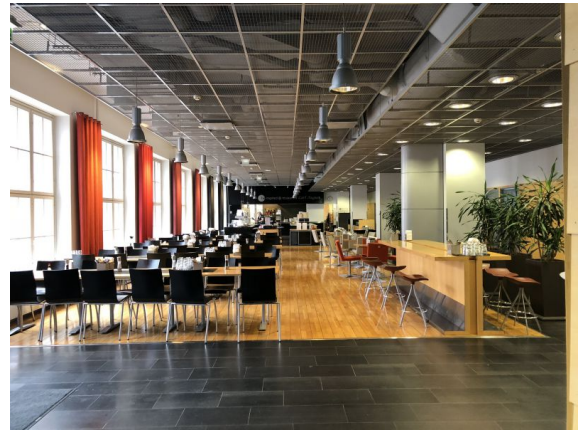

### Vuokrataan

Lindström Talo on Kalasataman kehittyvällä alueella, näkyvällä paikalla sijaitseva toimistotalo. Talon saneeraus valmistui syksyllä 2003. Tämä siisti toimistotila sijaitsee kiinteistön neljännessä kerroksessa. Talossa on aistittavissa 1900-luvun alkupuolen tehdastunnelmaa nykypäivän palveluympäristössä sulassa sovussa modernien toimitilojen ja nykyaikaisen talotekniikan kanssa. Joustavat tilaratkaisut, ravintola Carl Augus...

Lindström Talo on Kalasataman kehittyvällä alueella, näkyvällä paikalla sijaitseva toimistotalo. Talon saneeraus valmistui syksyllä 2003. Tämä siisti toimistotila sijaitsee kiinteistön neljännessä kerroksessa. Talossa on aistittavissa 1900-luvun alkupuolen tehdastunnelmaa nykypäivän palveluympäristössä sulassa sovussa modernien toimitilojen ja nykyaikaisen talotekniikan kanssa. Joustavat tilaratkaisut, ravintola Carl August, aulapalvelu ja kokous- ja koulutustilat sekä muut palvelut aikaansaavat tehokkaan ja kilpailukykyisen toimintaympäristön.

**Muuta**

---

Lindström Talo on Kalasataman kehittyvällä alueella, näkyvällä paikalla sijaitseva toimistotalo. Talon saneeraus valmistui syksyllä 2003. Tämä siisti toimistotila sijaitsee kiinteistön neljännessä kerroksessa. Talossa on aistittavissa 1900-luvun alkupuolen tehdastunnelmaa nykypäivän palveluympäristössä sulassa sovussa modernien toimitilojen ja nykyaikaisen talotekniikan kanssa. Joustavat tilaratkaisut, ravintola Carl August, aulapalvelu ja kokous- ja koulutustilat sekä muut palvelut aikaansaavat tehokkaan ja kilpailukykyisen toimintaympäristön. Kävelymatkan etäisyydellä kauppakeskus REDI ja Kalasataman metroasema.