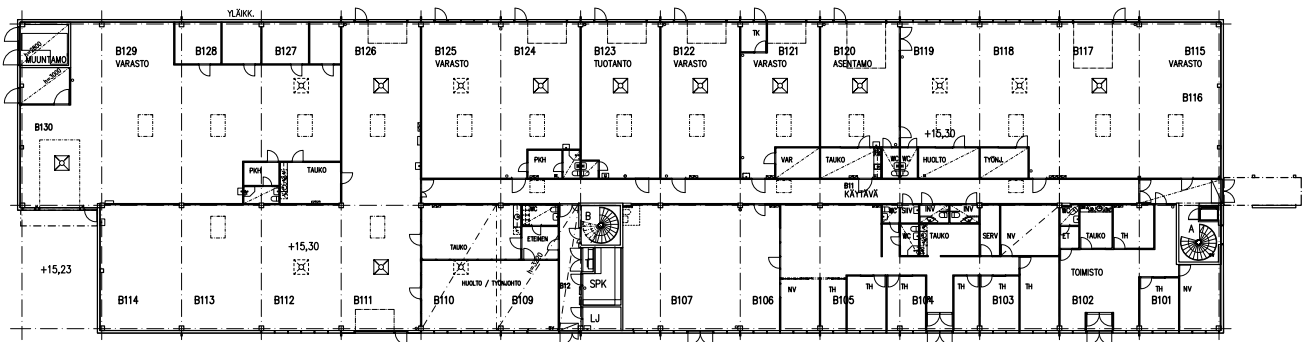

TUOTANTO- JA VARASTOILAJA >1200 MJ

1. KERROS

TUOTANTO- JA VARASTOILAJA >1200 MJ

LIIKETILOJA <1200 MJ

B, 20

KOIVUHAAN YRITYSKESKUS TALO B
Puutarhatie 20
A4 = 1/200

TILANNE 28.08.2017
SEPPO DAHLGREN 0400 692 745
ARKET ARKKITEHTITOIMISTO