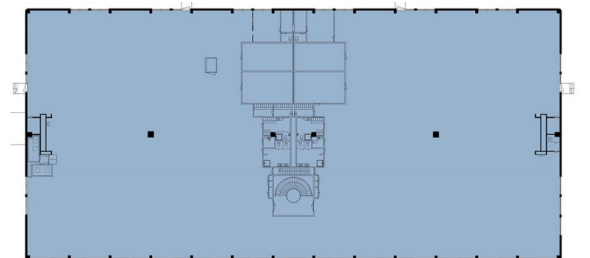

Kulkuyhteydet

Tilan tarjoaja

Comreal Oy LKV

p. 040 555 8106

joakim.kukkonen@comreal.fi

<http://www.comreal.fi>