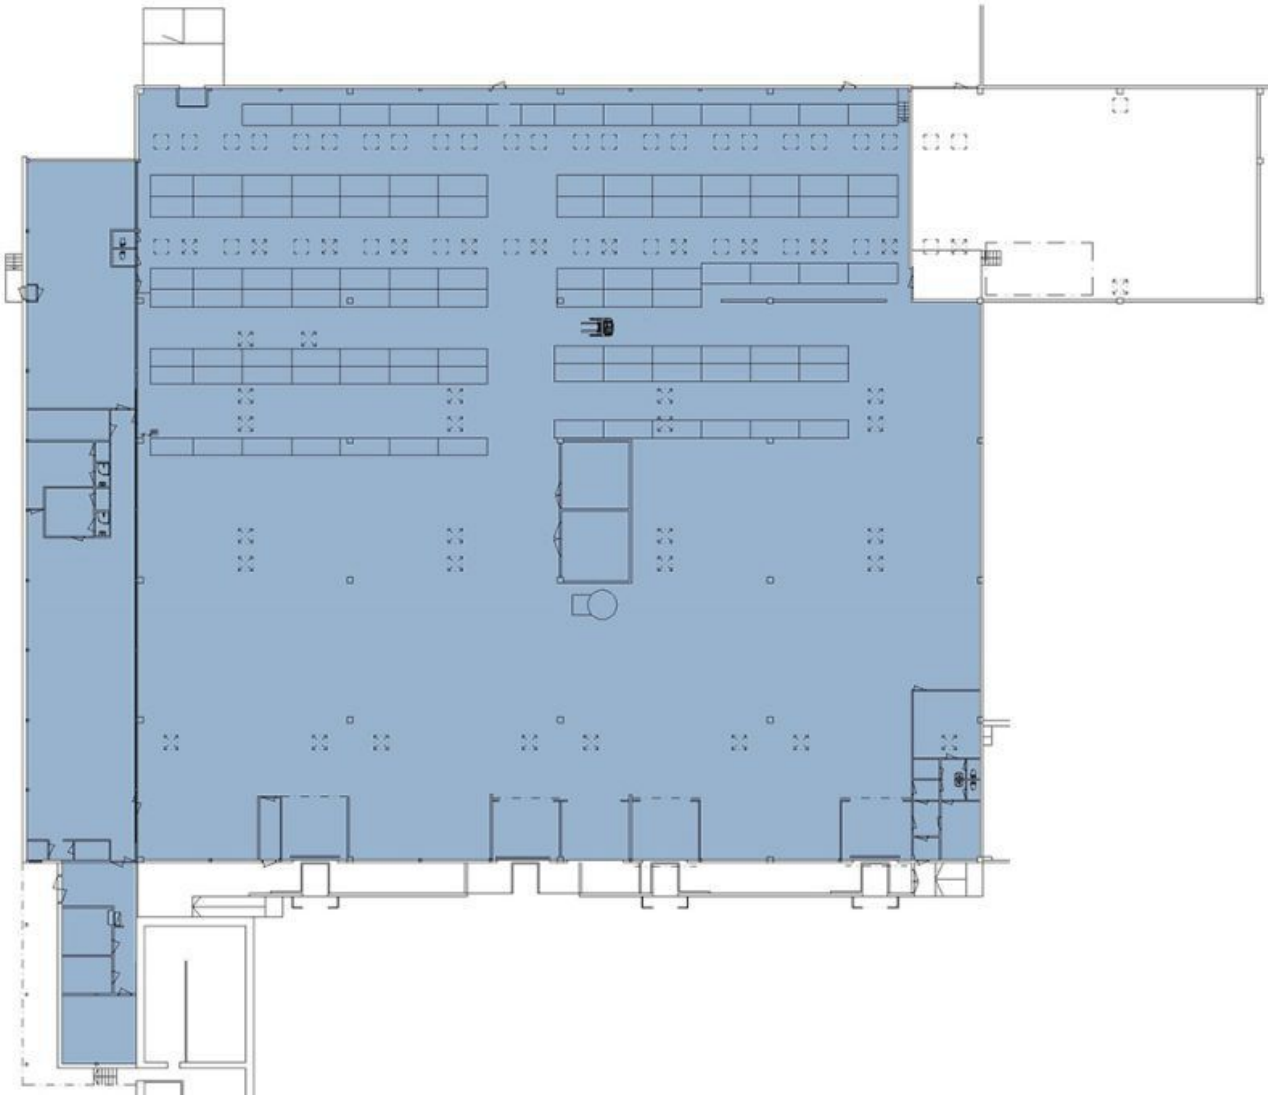

Toimitilaa Karapellontie 4, 02610 Espoo