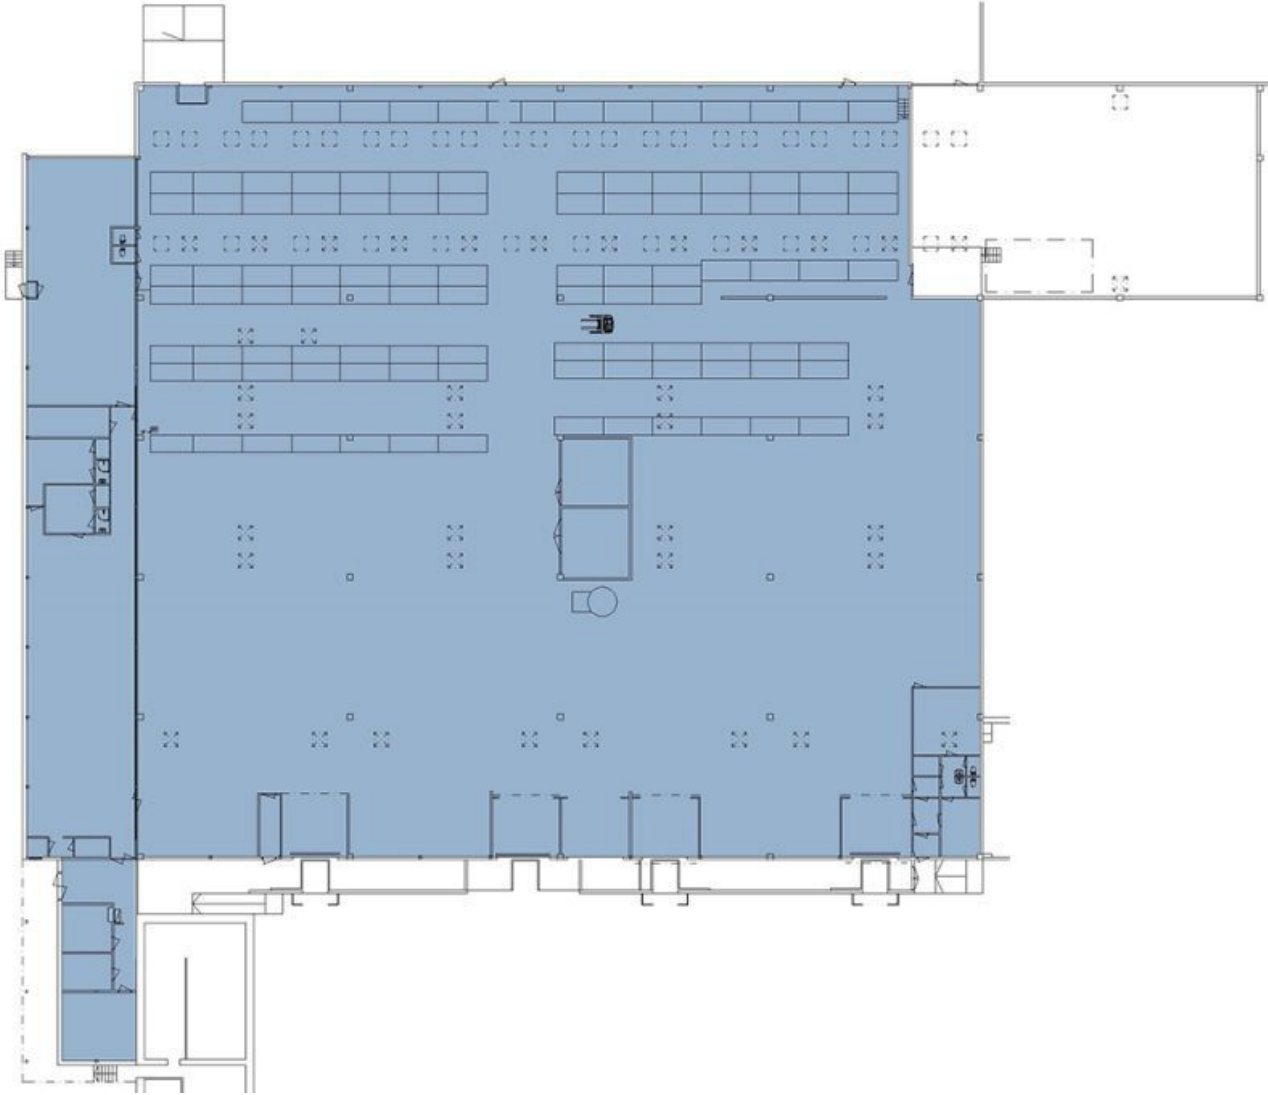

Toimitilaa Karapellontie 4, 02610 Espoo