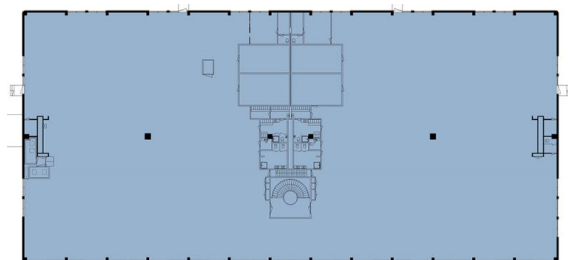

Palvelut

Lähimmät kattavat palvelut löytyvät Kilon alueelta.

Tilan tarjoaja

Comreal Oy LKV

p. 040 922 3230

julius.kuismin@comreal.fi

<http://www.comreal.fi>