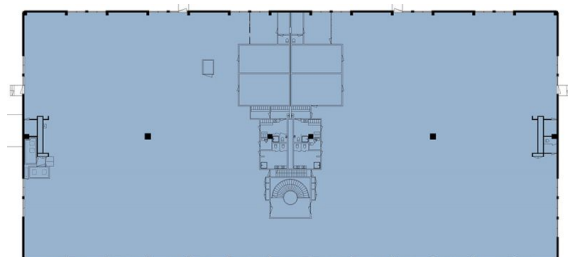

Palvelut

Lähimmät kattavat palvelut löytyvät Kilon alueelta.

Tilan tarjoaja

Comreal Oy LKV

p. 040 922 3230

julius.kuismin@comreal.fi

<http://www.comreal.fi>