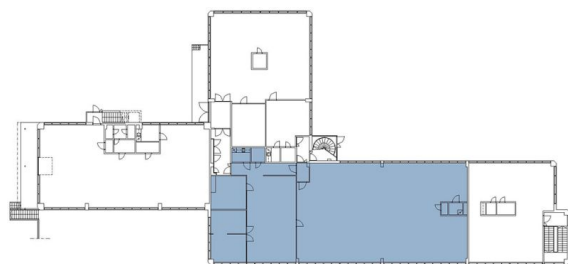

Toimitilaa Koivupuistontie 26, 01510 Vantaa

Vuokrataan

Tilatyyppi

Toimistotilaa	401 m ²
Tuotantotilaa	401 m ²
Yhteensä	802 m ²

Tilajako

Jaettavissa - Tila jaettavissa 149 m² ja 252 m² kokoisiksi tiloiksi.

Tilan tarjoaja