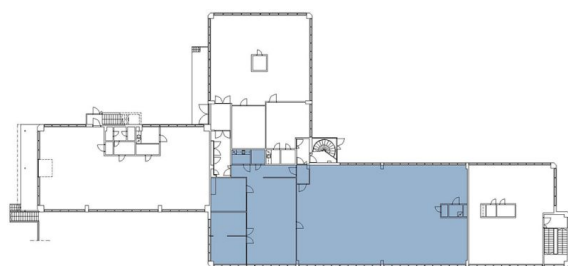

Toimitilaa Koivupuistontie 26, 01510 Vantaa

Vuokrataan

Tilatyyppi

Toimistotilaa	401 m ²
Tuotantotilaa	401 m ²
Yhteensä	802 m ²

Tilajako

Jaettavissa - Tila jaettavissa 149 m² ja 252 m² kokoisiksi tiloiksi.

Tilan tarjoaja