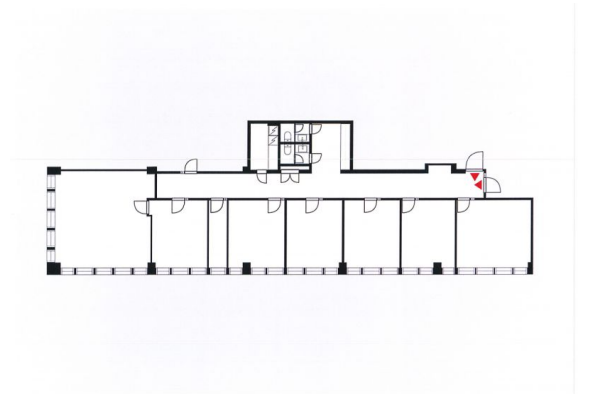

Palvelut

Ahti Business Parkissa vuokralaiset ja vieraat toivottaa tervetulleeksi

Tilan tarjoaja

Comreal Oy LKV

p. 040 531 3722

tuula.leikas@comreal.fi

<http://www.comreal.fi>