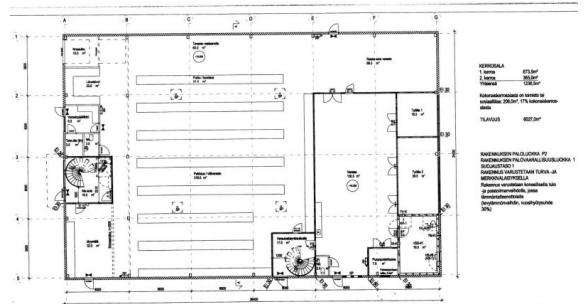

Toimitilaa Lyhtykuja 3, 00740 Helsinki

Vuokrataan

Uutta vastaava varasto ja teollisuuskiinteistö Helsingin Suutarilassa. Hyvät liikenneyhteydet viereisen Kehä III:n kautta. 6m korkeaa, pihatason lavahyllyvarastoa n. 650m², tuotanto/työtilaa n.200m², jäädytettyä toimistotilaa n. 144m², monitoimitilaa 150m², viihtyisät tauko- ja sosiaalityilat 125m² katutasossa myös pieni myymälätila omalla sisäänkäynnillä, pysäköintipaikat omalla pihalla. kiinteistö soveltuu erinom...

Tilatyypit

Toimistotilaa	144 m ²
Näyttelytilaa	35 m ²
Tuotantotilaa	200 m ²
Varastotilaa	650 m ²
Työtilaa	150 m ²
Muuta tilaa	60 m ²
Yhteensä	1239 m²

Tilan tarjoaja

SENAATIN NOTARIAATTI OY [LKV]

p. +358 9 7745 100
toimitilat@senaatinnotariaatti.fi
<http://www.senaatinnotariaatti.fi>

Toimitilaa Lyhtykuja 3, 00740 Helsinki

Yleiskuvaus

Uutta vastaava varasto ja teollisuuskiinteistö Helsingin Suutarilassa. Hyvät liikenneyhteydet viereisen Kehä III:n kautta. 6m korkeaa, pihatason lavahyllyvarastoa n. 650m², tuotanto/työtilaa n.200m², jäähdytettyä toimistotilaa n. 144m², monitoimitilaa 150m², viihtyisät tauko- ja sosiaalityilat 125m² katutasossa myös pieni myymälätila omalla sisäänkäynnillä, pysäköintipaikat omalla pihalla. kiinteistö soveltuu erinomaisesti yritykselle joka tarvitsee oman toimitalon. (Myös ostomahdollisuus) SOITA ja SOVI ESITTELY, Jukka Myyryläinen puh: 0400-688861, jukka.myyrylainen@senaatinnotariaatti.fi