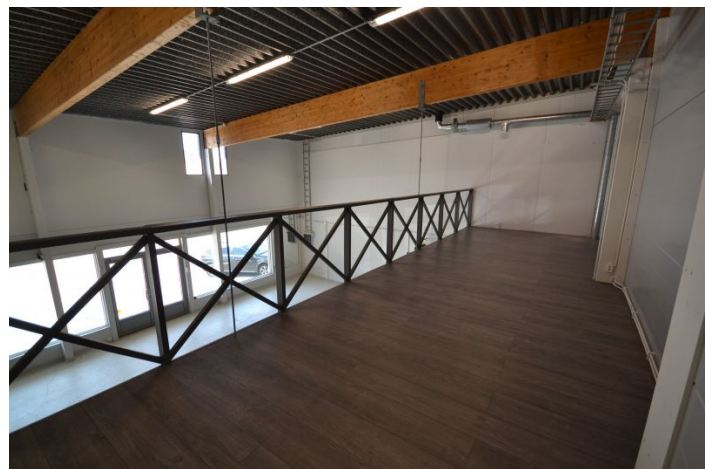

Toimitilaa Maskuntie 230, 21250 Masku