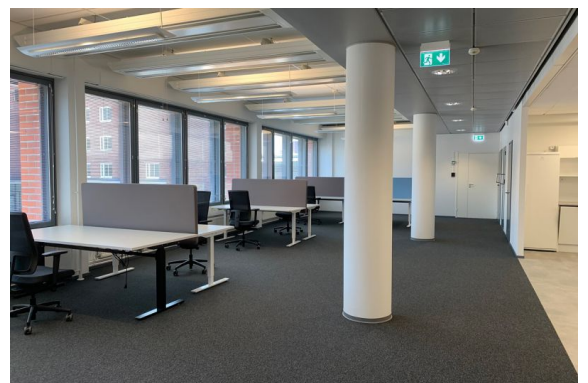

Toimitilaa Työpajankatu 9, 00580 Helsinki

Vuokrataan

Toimisto-/ näyttelytilaa Kauppakeskus Redin naapurissa Kalasatamassa.

Tilatyyppi

| | |
|---------------|--------------------|
| Toimistotilaa | 504 m ² |
| Yhteensä | 504 m ² |

Tilan tarjoaja

Intermediator Toimitilat

p. 09 584 6100

info@intermediator.fi

<http://www.intermediator.fi/>

Toimitilaa Työpajankatu 9, 00580 Helsinki

Muuta

Kalasadaman Trooli on moderni ja palveleva toimistokiinteistö, joka sijaitsee loistavalla paikalla aivan Kauppakeskus Redin naapurissa. Tämä muuntojoustava toimistoksi tai showroomiksi sopiva tila sijaitsee kiinteistön ensimmäisessä kerroksessa. Huonekorkeus keskialueella n. 3 m, sisäpihan puolen laajemmalla alueella n. 2,7 m. Kiinteistössä on aulapalvelu, vuokrattavia neuvottelutiloja, pyöräparkki, kuntosali sekä kulku sisäpihan kautta lounasravintolaan, sisäkautta autohalliin ja liikuntatiloihin. Autohallissa autonpesupaikka. Lisäksi kellarikerroksesta on vuokrattavissa varastotilaa. Kiinteistö sijaitsee kehittyvällä Kalasadaman alueella hyvien kulkuyhteyksien ja palveluiden äärellä.