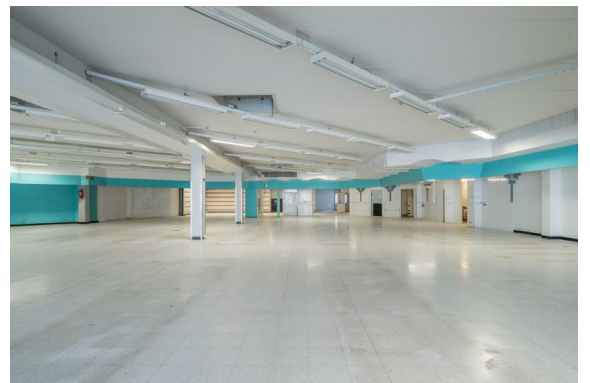

Myyntihinta:

75000

Tilan tarjoaja

Comreal Oy LKV

p. 040 703 8000

seppo.pakarinen@comreal.fi | anna-maija.hypponen@comreal.fi

<http://www.comreal.fi>