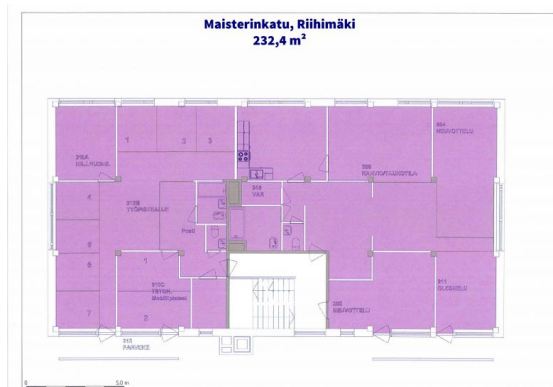

Tila soveltuu

Koulutus

Tilan tarjoaja

Rentto Oy

info@rentto.fi

<http://www.rentto.fi>