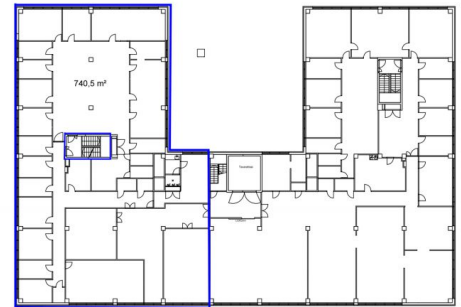

Toimitilaa Läkkipäntie 5, 00620 Helsinki

Vuokrataan

Helsingin Metsälässä vapaana toimitilaa toisesta kerroksesta.

Tilatyyppi

Toimitilaa 740.5 m²

Kiinteistö

Siistiä toimitilaa Metsälässä keskeisellä paikalla. Vuokrataan ensisijaisesti yhtenäisenä tilana. Kerrokseen tavarahissiyhteys.

Pysäköinti

Autopaikat pihalla á 20EUR/kk ja tallissa á 50EUR/kk.

Muuta

Ei lain edellyttämää energiatodistusta.

Tilan tarjoaja

Suomen Toimitilavälitys Oy LKV

p. 020 741 7750

info@suomentoimitilavalitys.fi

<http://www.suomentoimitilavalitys.fi>