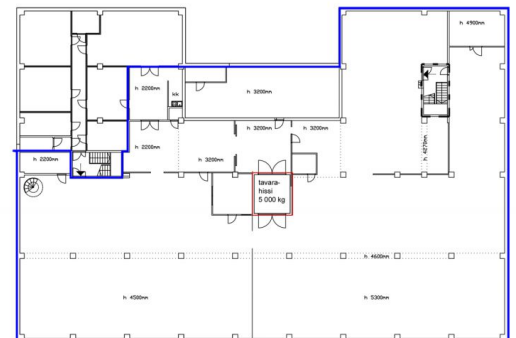

Toimitilaa Läkkipäntie 11, 00620 Helsinki

Vuokrataan

Helsingin Metsälässä runsaasti vapaata varastotilaa.

Tilatyyppi

Varastotilaa 1560.5 m²

Tilajako

Jaettavissa - Tilat jaettavissa esim. 644,5 / 916 m²

Tilan tarjoaja

Suomen Toimitilavälitys Oy LKV

p. 020 741 7750

info@suomentoimitilavalitys.fi

<http://www.suomentoimitilavalitys.fi>

Toimitilaa Lökkisepäntie 11, 00620 Helsinki

Kiinteistö

Varastotilat kiinteistön kellarikerroksessa (K2 krs) keskeisellä sijainnilla. Sisältää lastauslaiturin, josta tavarahissiyhteys varastotiloihin (5000kg). Tilan lattian kantavuus 1000kg/m².