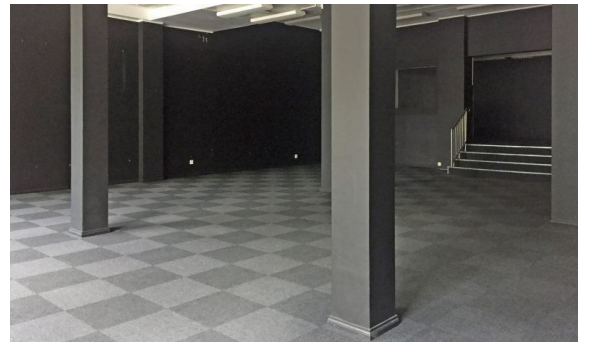

Kulkuyhteydet

-Juna -Bussi -Oma auto

Tilan tarjoaja

REALIUM OY LKV

p. 010 326 346, p. 044 050 1158, p. 045 317 0330

info@realium.fi

<http://www.realium.fi>