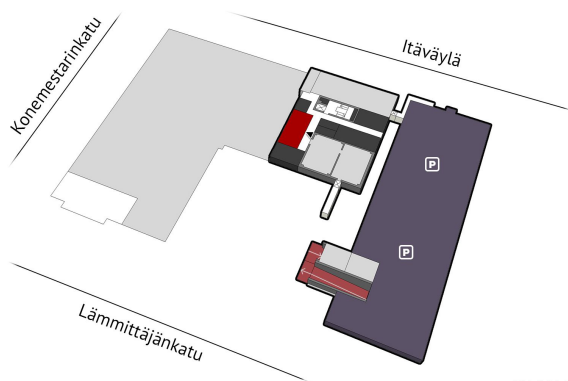

## Toimitilaa Lämmittäjänkatu 2, 00880 Helsinki

### Vuokrataan

Vuokrataan kellarikerroksen varastotila. Kohde sijaitsee Itäväylän kupeessa. Tila vuokrataan vain kiinteistön muiden tilojen yhteyteen ja alv:illiseen toimintaan.

### Tilatyyppi

Varastotilaa	36 m <sup>2</sup>
Yhteensä	36 m <sup>2</sup>