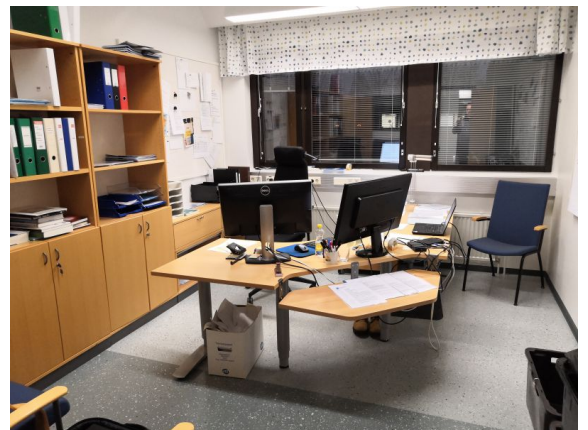

### Vuokrataan

SSYP Yritystalo, vuokrattavia toimistotiloja ja toimistohotelli. SSYP Yritystalo tarjoaa toimistotiloja yrityksille ja yhteisöille Saarijärven keskustassa kaupungintalon vieressä hyvällä sijainnilla (Sivulantie 11). Hinnat alkaen n. 160 euro kk alv 0%, sisältäen peruskalustuksen, lämmityksen, veden, sähkön ja siivouksen. Tiloissa on kaksi yhteisesti käytettävissä olevaa neuvottelutilaa av-laitteineen, nopea verkkoyht...

## Toimitilaa Sivulantie 11, 43100 Saarijärvi

(osa soveltuu 2 hengen toimistoksi) o hyväkokoinen neuvotteluhuone (myös 1 krs:n neuvottelutila käytössä) o valmiina ovat mm. verkkoyhteydet, monitoimitulostin, dataprojektorit o tiloissa hyvä yleiset aulatilat asiakaspalvelun näkökulmasta o peruskalustus huoneisiin ja aulatiloihin on valmiina

### Yleiskuvaus

SSYP Yritystalo, vuokrattavia toimistotiloja ja toimistohotelli. SSYP Yritystalo tarjoaa toimistotiloja yrityksille ja yhteisöille Saarijärven keskustassa kaupungintalon vieressä hyvällä sijainnilla (Sivulantie 11). Hinnat alkaen n. 160 euro kk alv 0%, sisältäen peruskalustuksen, lämmityksen, veden, sähkön ja siivouksen. Tiloissa on kaksi yhteisesti käytettävissä olevaa neuvottelutilaa av-laitteineen, nopea verkkoyhteys ja tulostus/kopiokone. Lisäksi käytettävissä on asianmukaiset sosiaali- ja taukotilat. Tervetuloa tutustumaan tiloihimme. Toimistomme on avoinna arkisin klo 08-16. Varaa itsellesi aika tilojen esittelyyn sähköpostista [toimisto@ssypkiinteistot.fi](mailto:toimisto@ssypkiinteistot.fi).