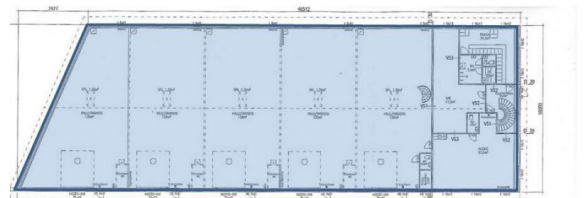

Vuokra

5850 eur/kk+alv

Vuokraan sisältyy: vesi, lämpö

Tilan tarjoaja

Real Sale Oy

p. 040 55 88 226
tapio@realsale.fi