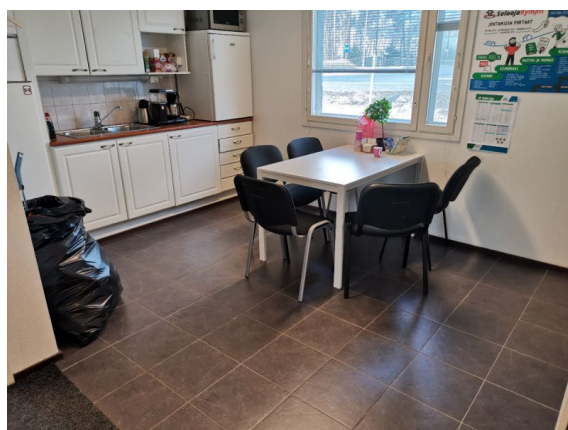

Vuokrahinta:

2400

Vuokraan sisältyy: vesi, lämpö

Tilan tarjoaja

K&K Vuokrauspalvelu

p. 044 2795494

asiakaspalvelu@kkvuokrauspalvelu.fi