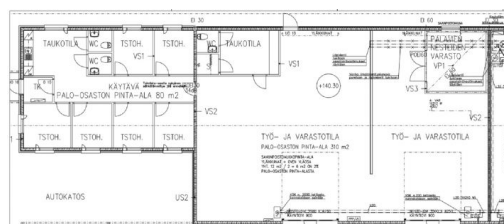

### Vuokrataan

Nyt tarjolla toimisto- ja tuotantotilaa Elovainion alueelta. Lämmitys kaukolämmöllä ja kuuluu vuokraan. Päädyssä sijaitsevat edustavat konttoritilat (n.85m<sup>2</sup>). Lisäksi kaksi erillistä hallia 200m<sup>2</sup>. Molemmissa iso nosto-ovi ja erillinen kulkuovi. Asfaltoidulla piha-alueella sijaitsee erillinen iso autokatos. Sähköportilla oleva aita kiertää ympäri alueen. Soita ja kysy lisää puh. 044 2795494!

### Tilatyypit

Toimistotilaa	1 - 85 m <sup>2</sup>
Tuotantotilaa	1 - 200 m <sup>2</sup>
Varastotilaa	1 - 200 m <sup>2</sup>
Työtilaa	1 - 200 m <sup>2</sup>
Autotalli/-hallitilaa	1 - 200 m <sup>2</sup>
Muuta tilaa	1 - 200 m <sup>2</sup>
Yhteensä	6 - 285 m <sup>2</sup>