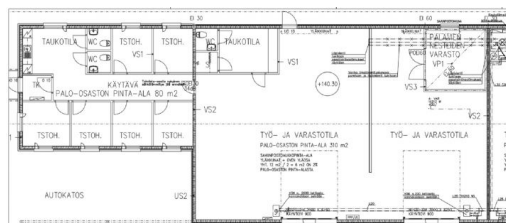

### Vuokrataan

Nyt tarjolla toimisto- ja tuotantotilaa Elovainion alueelta. Lämmitys kaukolämmöllä ja kuuluu vuokraan. Päädyssä sijaitsevat edustavat konttoritilat (n.85m<sup>2</sup>). Lisäksi kaksi erillistä hallia 200m<sup>2</sup>. Molemmissa iso nosto-ovi ja erillinen kulkuovi. Asfaltoidulla piha-alueella sijaitsee erillinen iso autokatos. Sähköportilla oleva aita kiertää ympäri alueen. Soita ja kysy lisää puh. 044 2795494!

### Tilatyypit

Toimistotilaa	1 - 85 m <sup>2</sup>
Tuotantotilaa	1 - 200 m <sup>2</sup>
Varastotilaa	1 - 200 m <sup>2</sup>
Työtilaa	1 - 200 m <sup>2</sup>
Autotalli/-hallitilaa	1 - 200 m <sup>2</sup>
Muuta tilaa	1 - 200 m <sup>2</sup>
Yhteensä	6 - 285 m <sup>2</sup>