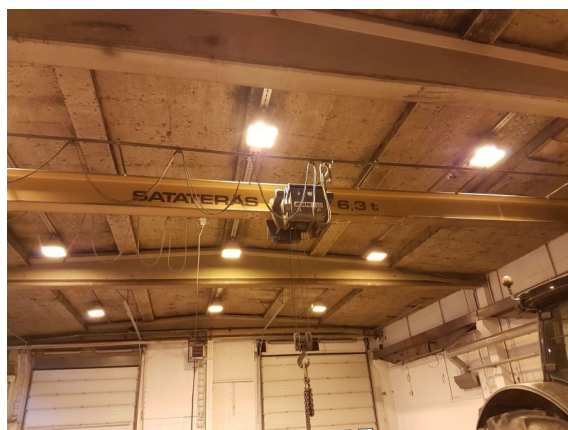

### Vuokrataan

SSYP Kiinteistöt Oy vuokraa: Teollisuustila n. 840 m<sup>2</sup> sis. sos.tilat. Siltanosturi, kaksi nosto-ovea ja pesukaivo. Iso piha-alue ja sijainti valtateiden varressa. Nyt ko. tilasta on vuokrattu 200 m<sup>2</sup> koneiden säilytykseen eli 640 m<sup>2</sup> on edelleen vapaana.

### Tila soveltuu

Autokorjaamo, tulityötila

#### Kiinteistö

Teollisuustila 840 m<sup>2</sup> sis. sosiaali- ja taukotilat. Varustettu 6,3 tn siltanosturilla. Kaksi nosto-ovea; 4000x5000 ja 5000x4700 ja erillinen käyntiovi. Öljynerotuskaivo. Sähkö- ja lämpö mittaroitu ja laskutetaan käytön mukaan.