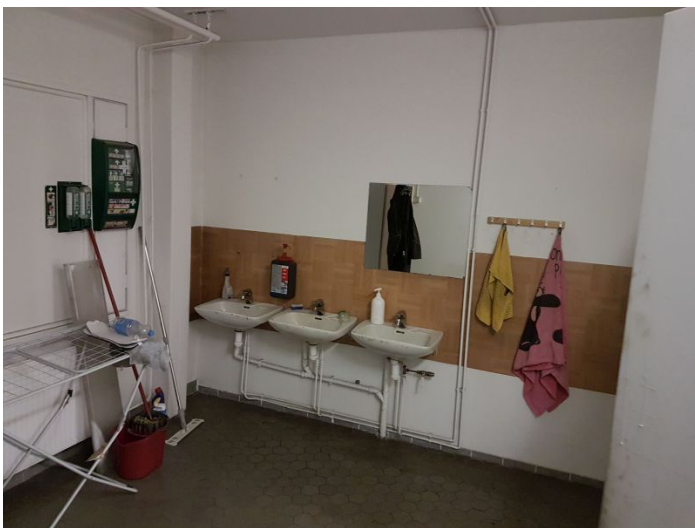

Toimitilaa Myllymäentie 4, 43100 Saarijärvi