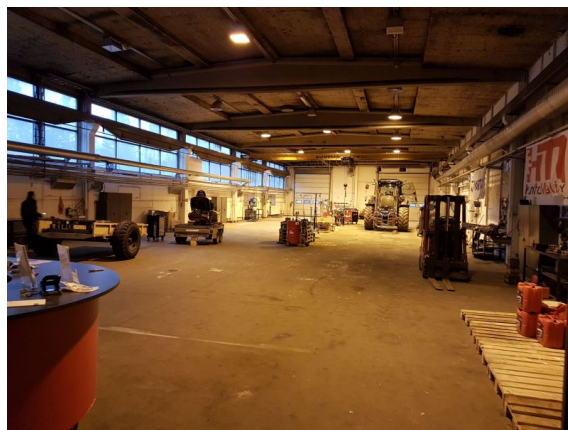

### Vuokrataan

SSYP Kiinteistöt Oy vuokraa: Teollisuustila n. 840 m<sup>2</sup> sis. sos.tilat. Siltanosturi, kaksi nosto-ovea ja pesukaivo. Iso piha-alue ja sijainti valtateiden varressa. Nyt ko. tilasta on vuokrattu 200 m<sup>2</sup> koneiden säilytykseen eli 640 m<sup>2</sup> on edelleen vapaana.

#### Kiinteistö

Teollisuustila 840 m<sup>2</sup> sis. sosiaali- ja taukotilat. Varustettu 6,3 tn siltanosturilla. Kaksi nosto-ovea; 4000x5000 ja 5000x4700 ja erillinen käyntiovi. Öljynerotuskaivo. Sähkö- ja lämpö mittaroitu ja laskutetaan käytön mukaan.

Tila soveltuu hyvin esim. metalliteollisuuden tuotantotilaksi, auto/konekorjaamoksi, raskaan liikenteen varasto/huoltotilaksi yms. Iso piha-alue käytettävissä.