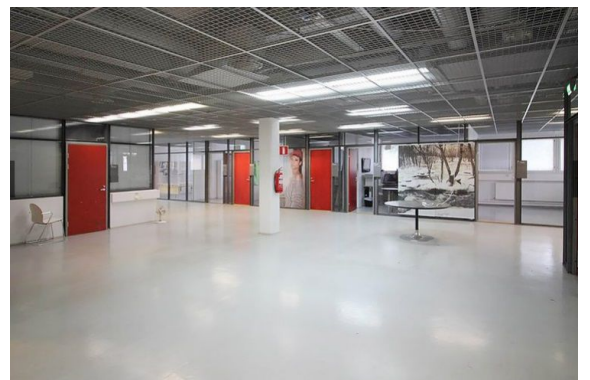

Toimitilaa Vattuniemenkatu 7, 00210 Helsinki

Vuokrataan

Lauttasaarella avointa työtilaa, toimistohuoneita sisältäen vastaanoton ja sosiaalitilat.

Tilatyyppi

Liiketilaa	360 m ²
Tuotantotilaa	360 m ²
Yhteensä	360 m ²