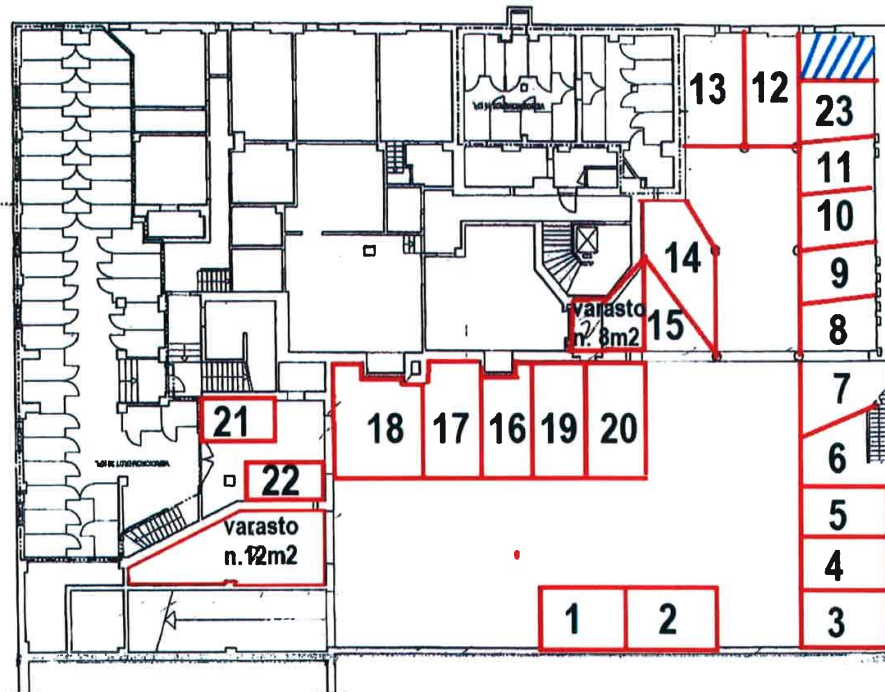

Toimitilaa Kalevankatu 36, 00101 Helsinki

Vuokrataan

Lämmintä pysäköintitilaa parkkihallissa autoille ja moottoripyörille.

Tilatyyppi

Muuta tilaa	5 - 250 m ²
Yhteensä	5 - 250 m ²

Vuokra

225 EUR + alv 0% (MP 80 EUR)

Tilan tarjoaja

Onnitalli

p. 010 400 6447

onnitalli@configap.com

<https://configap.com/>

Toimitilaa Kalevankatu 36, 00101 Helsinki

Kalevankatu 36, autohalli

- 2 kpl häkkivarastoja (2,5m²)
- Pieni varasto, iso varasto
- Autopaikat 1-20
- Moottoripyöräpaikat 21-23