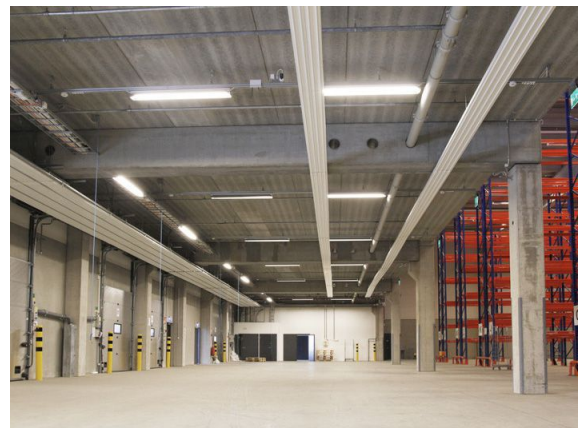

Kulkuyhteydet

Bussipysäkki 200 m, Juna-asema 5,2 km, Lentoasema 2,9 km

Tilan tarjoaja

ScanReal Oy LKV

p. 020 730 8830
info@scanreal.fi
<https://scanreal.fi>