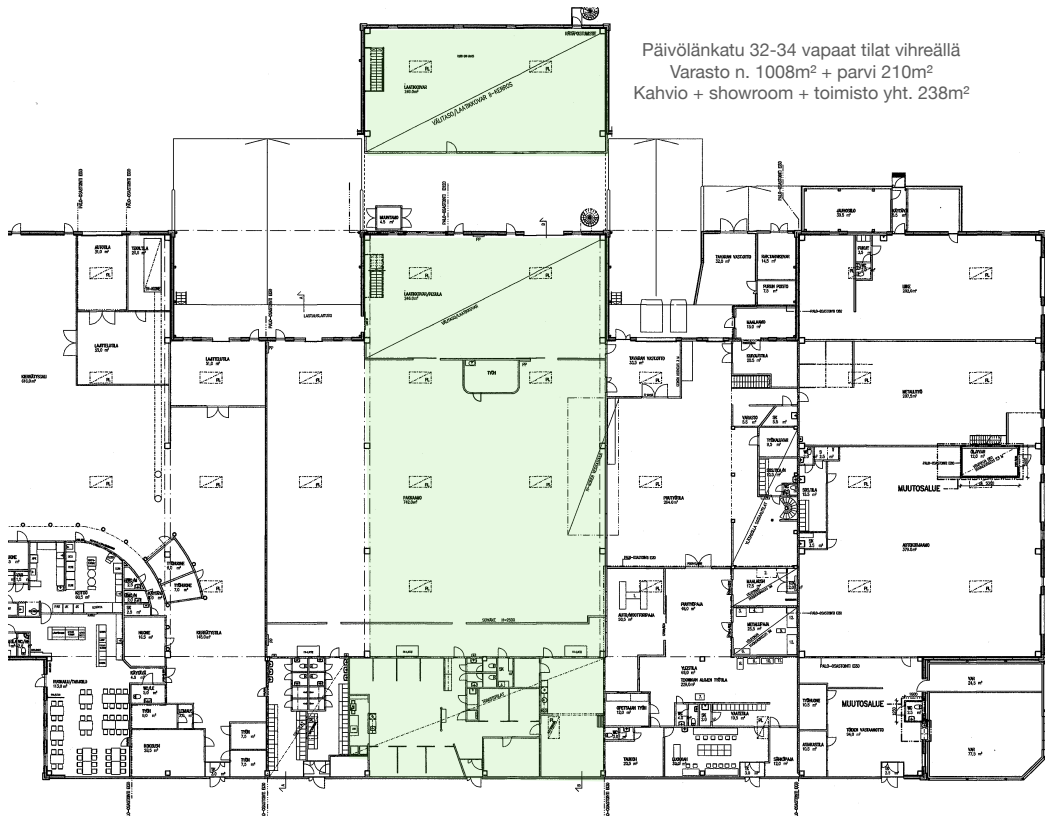

Toimitilaa Päivöläkatu 32, 60120 Seinäjoki

Päivöläkatu 32-34 vapaat tilat vihreällä
Varasto n. 1008m² + parvi 210m²
Kahvio + showroom + toimisto yht. 238m²