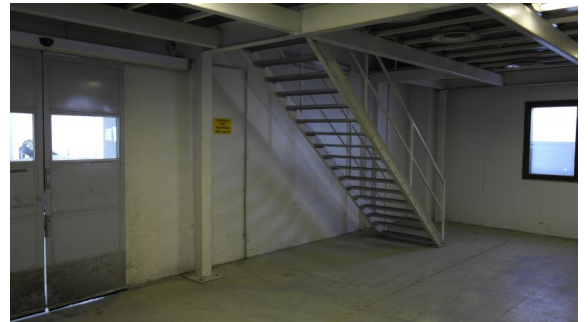

Toimitilaa Päivölänkatu 32, 60120 Seinäjoki