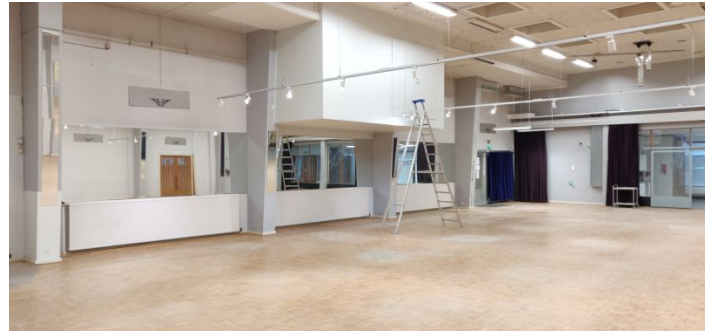

Toimitilaa Mustanlahdenkatu 20, 33210 Tampere