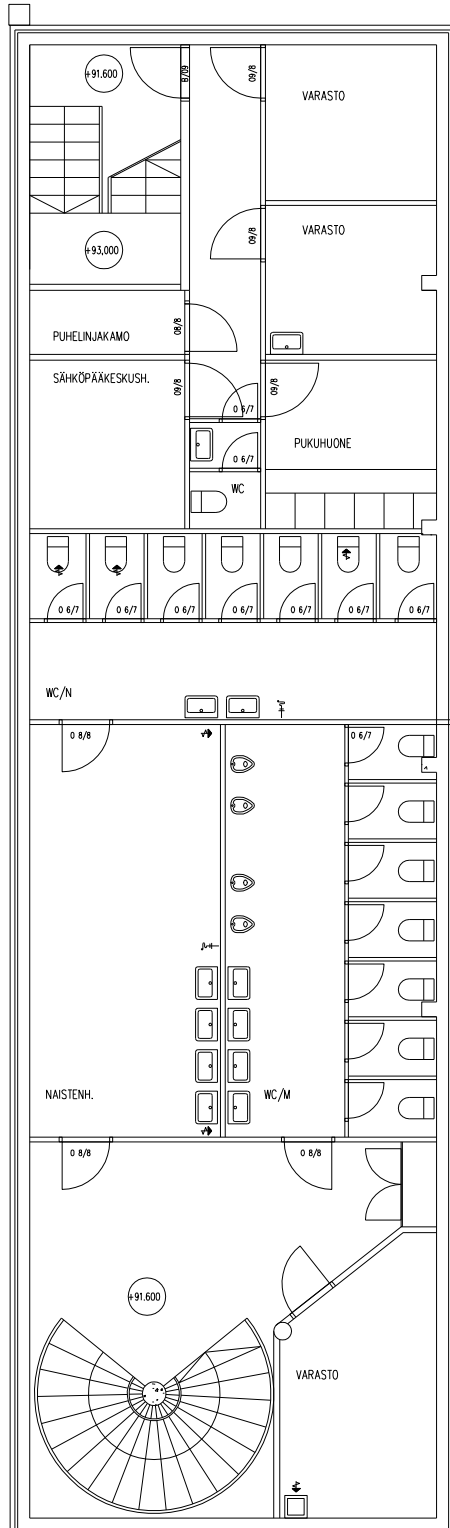

<http://www.kolite.fi>

Toimitilaa Mustanlahdenkatu 20, 33210 Tampere

Kiinteistö

Perinteinen Hepokatin sali vuokrataan tai myydään.

Vuokrattavaa tilaa on noin 900 m², joista katutasossa kahvio ja keittiötila (n. 100 m²), iso sali (n. 380 m²), näyttämö ja pukuhuonetila (n. 100 m²), aula ja "kani" (n. 200 m²), lisäksi alakerrassa isot wc-tilat naisille ja miehille (n. 100 m²). Mahdollista on vuokrata myös lisää toimistotilaa toisesta kerroksesta - tämä neuvotellaan tapauskohtaisesti.

Vaihtoehtoisesti myynnissä on koko osakehuoneisto, yhteensä 1348 m², huoneistoon kuuluu em. tilojen lisäksi toisessa kerroksessa toimistotilaa ja asunto (50 m²).

Sijainti

Amurissa, aivan keskustan tuntumassa, kulmittain pääkirjasto Metson takana.

Energiatehokkuusluokka

D

Toimitilaa Mustanlahdenkatu 20, 33210 Tampere

Toimitilaa Mustanlahdenkatu 20, 33210 Tampere

K.osa / Kyliä	Kortit / Tilat	Tarjottiin / Rak.	Wanomaisen arksisointimerkintöjä varten	
V	72	1	Piirustustalon	Juokseva
Rakennusvaihe			PÄÄPIIRUSTUS	
Rakennuskohteen nimi ja osoite			Piirustuksen sisältö	Mittakaava
AsOy Amurinportti			POHJAPIIRUSTUS	1:50
Mustanlahdenkatu 20-22 33210 TAMPERE			Riittivä	
			K. KRS	
			Suunnittelija, työn numero ja piirustuksen numero	Muutos
			ARK	X
		20.09.2005		