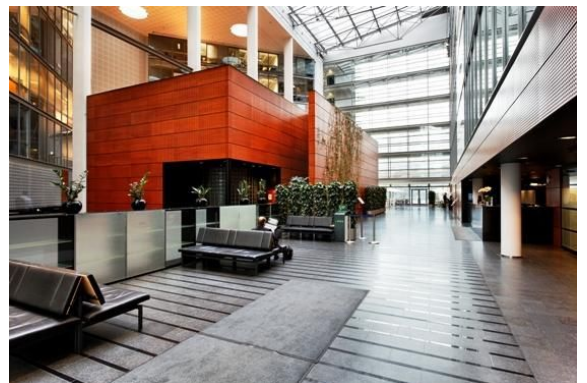

Tilatyypit

Toimistotilaa	1000 - 3000 m²

Tilan tarjoaja

SENAATIN NOTARIAATTI OY [LKV]

p. +358 9 7745 100
toimitilat@senaatinnotariaatti.fi
<http://www.senaatinnotariaatti.fi>