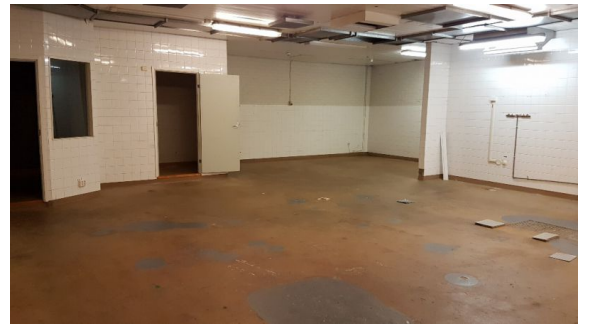

Toimitilaa Ahlmanintie 56, 33800 Tampere

Vuokrataan

Ahlmannintie 56, Nekala * kiinteistössä erikokoisia vuokrattavia -toimisto-talli-työ- ja varastotiloja. Vanha teollisuuskiinteistö (Tamperealaisittai Karjakunta), jossa moneen käyttötarkoitukseen soveltuvaa tilaa. Tilakokonaisuudet ovat usein jaettavissa.

Tilatyypit

Toimistotilaa	70 m²
Liiketilaa	270 m²
Tuotantotilaa	70 - 350 m²
Varastotilaa	15 - 350 m²
Työtilaa	70 - 350 m²
Autotalli/-hallitilaa	27 - 170 m²
Muuta tilaa	300 m²

Tilajako

Tilan tarjoaja

p. 050 322 1731 Juha
juha.louhivaara@kolumbus.fi
<http://helsinginliikekiinteistot.fi/>