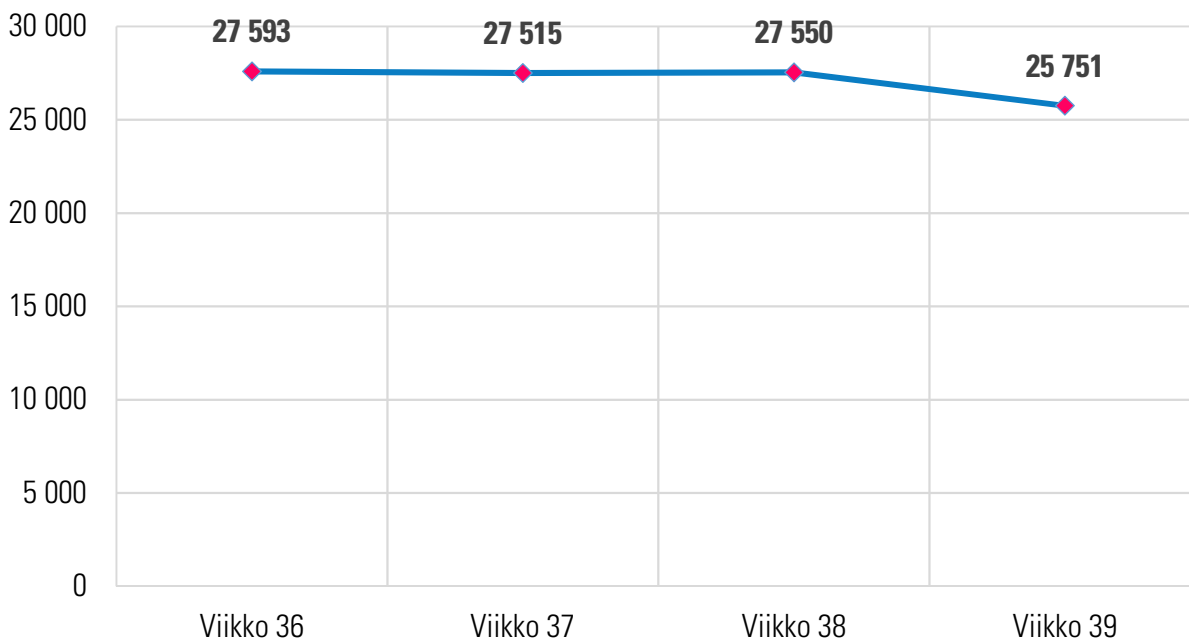

Viikkotilasto 36–39

Lähde: Google Analytics

Käynnit

Kohdekäynnit

Lisätietopyynnöt

"Pyydä lisätietoa" kautta lähetettyjä

Käyttäjät päätelaitteittain