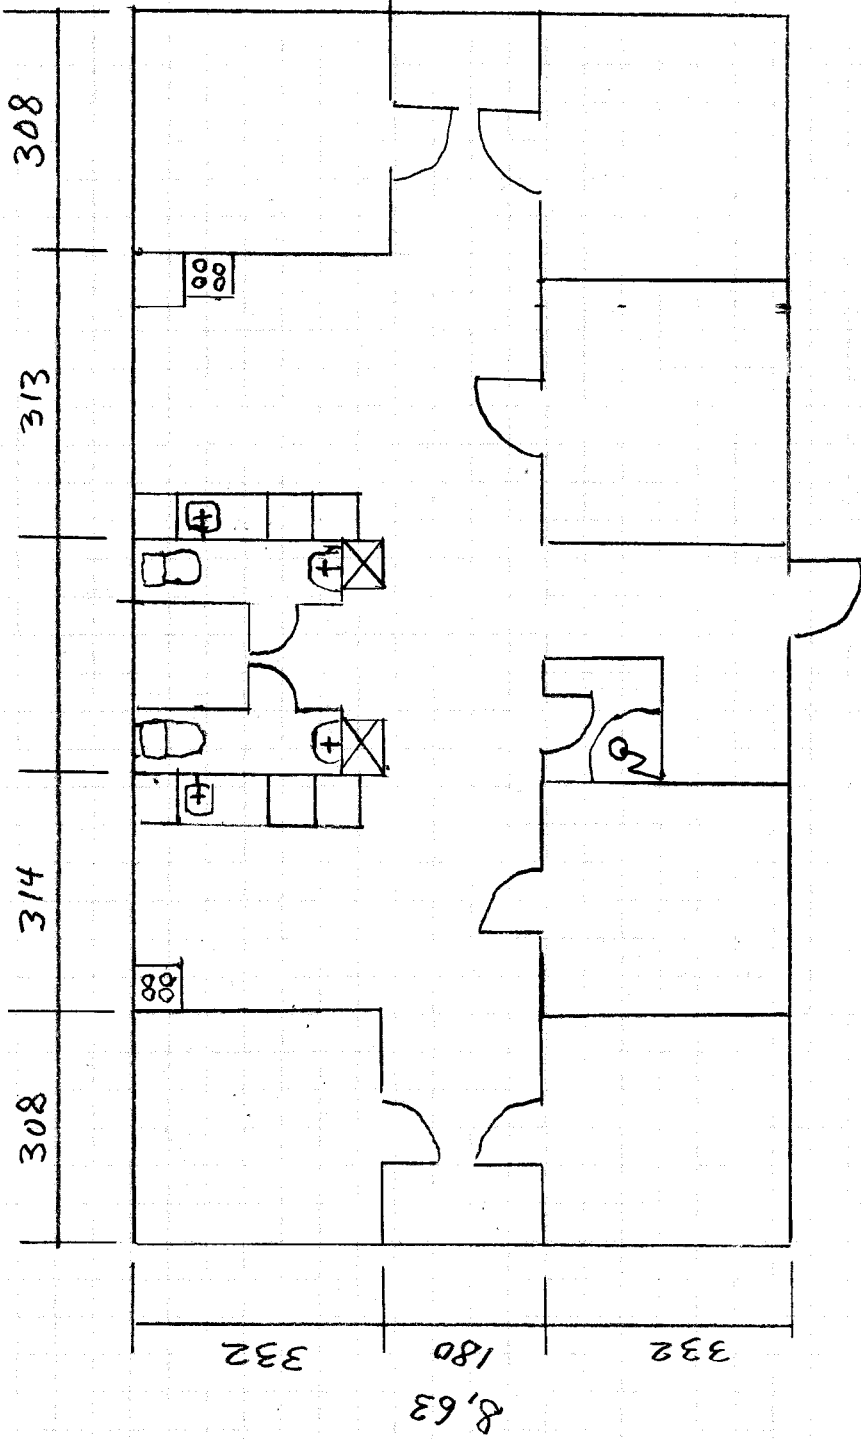

16,26

Metsäpirtintie 102 Porvoo majoitustilat

Majoitusparakkeja 2 kpl
140,3 + 140,3 = 280,6 m²
Majoituskapasiteetti
12 h + 12 h = 24 h

Yhden 140,3 m²:n parakin huonejärjestys

- Majoitushuoneet 6 kpl 12 hengelle
- WC ja käsi pesuallas 2 kpl
- Suihku 1 kpl
- Keittiö/ruokailutilat 2 kpl